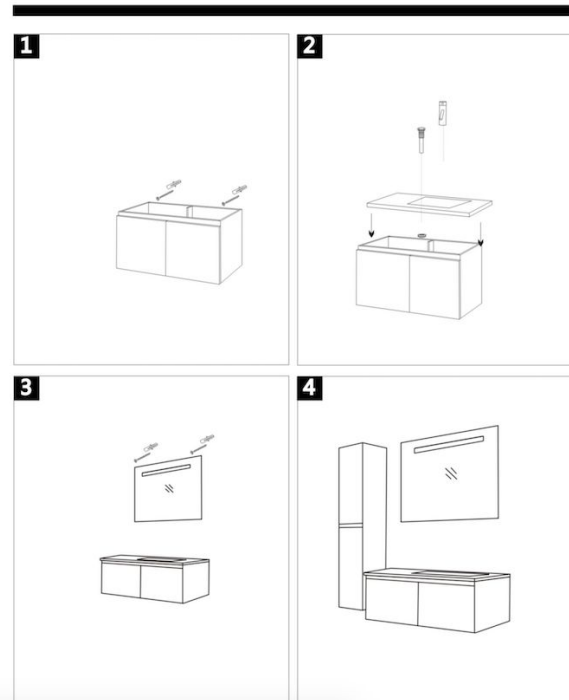

MOBILE ARREDO BAGNO PLATONE 90 CM

Per visionare tutti i modelli clicca su [Mobili Arredo Bagno](#)

Per acquistare l'arredo bagno clicca su [Mobile Platone](#)

Dimensioni Mobile:

Dimensioni mobile: 90*46*40 cm, Specchiera: 90*6.5*70 cm, colonna: 35*30*140 cm.

Data di creazione: 24/02/2020

Data di revisione: 24/02/2020

Il mobile arredo bagno moderno Platone e lo specchio possono essere fissati a muro con le viti e tasselli in dotazione. Successivamente il lavabo va fissato al mobile.

OL-3009

Per maggiori informazioni contattaci al nostro [Servizio Clienti](#)
Per assistenza contattaci al nostro [Ufficio Assistenza](#)

Le immagini sono a puro scopo illustrativo di montaggio.
Per dimensioni, misure, colli e design fare riferimento all'annuncio di vendita e alle foto del prodotto.