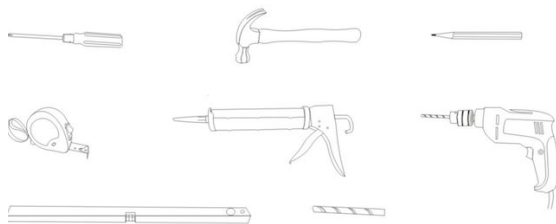

MOBILE ARREDO BAGNO PLATONE 90 CM

Per visionare tutti i modelli clicca su [Mobili Arredo Bagno](#)

Per acquistare l'arredo bagno clicca su [Mobile Platone](#)

Dimensioni Mobile:

Dimensioni mobile: 90*46*40 cm, Specchiera: 90*6.5*70 cm, colonna: 35*30*140 cm.

Data di creazione: 24/02/2020

Data di revisione: 24/02/2020

Il mobile arredo bagno moderno Platone e lo specchio possono essere fissati a muro con le viti e tasselli in dotazione. Successivamente il lavabo va fissato al mobile.

OL-3009

Per maggiori informazioni contattaci al nostro [Servizio Clienti](#)
Per assistenza contattaci al nostro [Ufficio Assistenza](#)

Le immagini sono a puro scopo illustrativo di montaggio.
Per dimensioni, misure, colli e design fare riferimento all'annuncio di vendita e alle foto del prodotto.