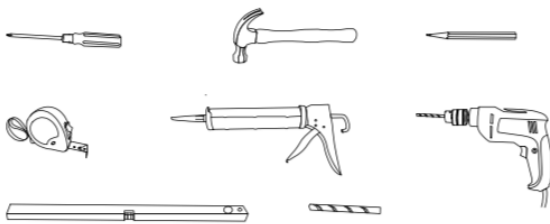

Mobile Arredo Bagno Tokyo

Il mobile bagno moderno Tokyo e lo specchio possono essere fissati a muro con le viti e tasselli in dotazione. Successivamente il lavabo va fissato al mobile.

8-***

Per maggiori informazioni sui nostri mobili bagno moderni contattaci al nostro servizio clienti