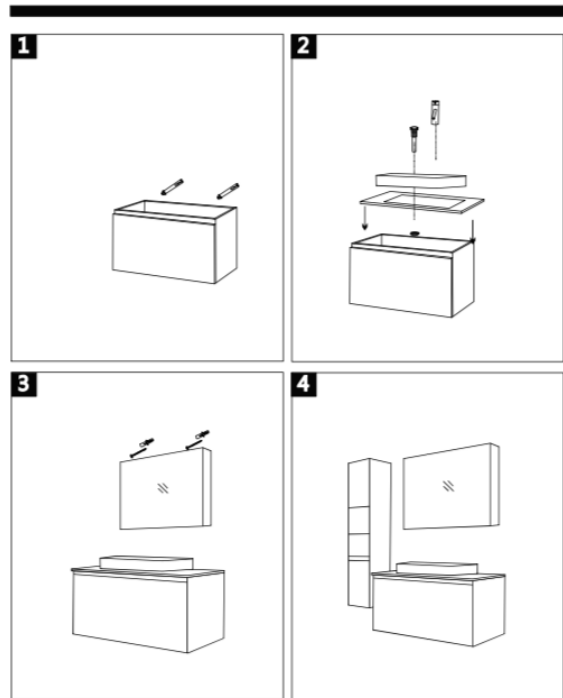

Mobile Arredo Bagno Tokyo

Il mobile bagno moderno Tokyo e lo specchio possono essere fissati a muro con le viti e tasselli in dotazione. Successivamente il lavabo va fissato al mobile.

8-***

Per maggiori informazioni sui nostri mobili bagno moderni contattaci al nostro servizio clienti