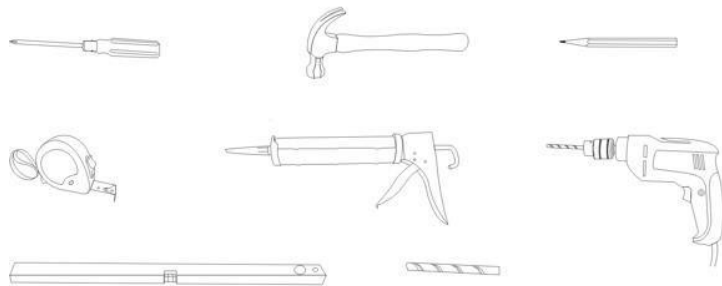

### Modello OLD ENGLAND – Manuale di Montaggio

Il Mobile Bagno Moderno OLD ENGLAND è disponibile in 3 modelli, clicca il link per vedere prezzi e offerte in corso:

- [OLD ENGLAND - misure 61 x 49,5 x 90cm;](#)
- [OLD ENGLAND PLUS - misure 76 x 49,5x 90cm;](#)
- [OLD ENGLAND FAMILY misure 91 x 49,5 x 90cm;](#)

## **ARREDO BAGNO MODERNO**

Il mobile arredo bagno modello Old England è realizzato in resistente legno massello, è completo di specchiera e lavabo. È ideale per un bagno all'insegna della praticità e modernità.

Il lavabo è in ceramica. Il ripiano è in pietra naturale.

La composizione comprende: la base, il lavabo e lo specchio.

MOBILE MONTATO DALLA FABBRICA.

Certificazione Europea CE.