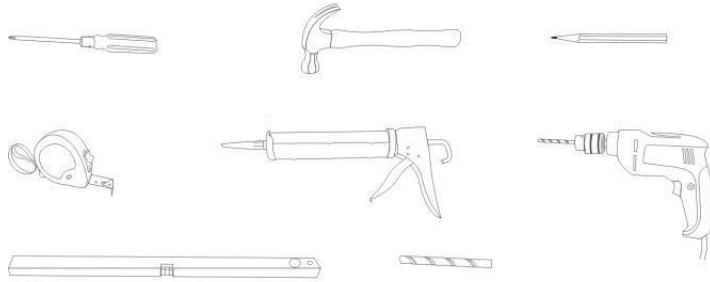

Mobile Arredo Bagno Sospeso Modello MIAMI - Manuale di Montaggio

Dimensioni mobile: 81*46*52 cm / Specchiera: 80*50 cm / Colonna laterale 35*30*140 cm

Per visionare il modello e il prezzo clicca su:

[Arredo Bagno Mobile Sospeso MIAMI](#)

Per vedere tutte le offerte dei mobili bagno sospesi disponibili e i prezzi clicca su:

[Arredo Bagno](#)

OL-7039

MOBILE BAGNO SOSPESO

Il mobile bagno sospeso MIAMI è realizzato in resistente MDF, è completo di specchiera e lavabo.

È ideale per un bagno all'insegna della praticità e modernità.

Il lavabo è in ceramica di ottima qualità. La colonna laterale abbinata con ripiani interni, aumenta la capacità contenitiva.

La composizione comprende: la base, il lavabo, la colonna laterale e lo specchio.

Dimensioni: Mobile: 81*46*52 cm / Specchiera: 80*50 cm / Colonna laterale 35*30*140 cm

MOBILE MONTATO DALLA FABBRICA. Certificazione Europea CE.

Indicazioni di montaggio dell'arredo bagno moderno MIAMI

Il mobile bagno sospeso MIAMI può essere fissato a muro con le apposite viti e tasselli.