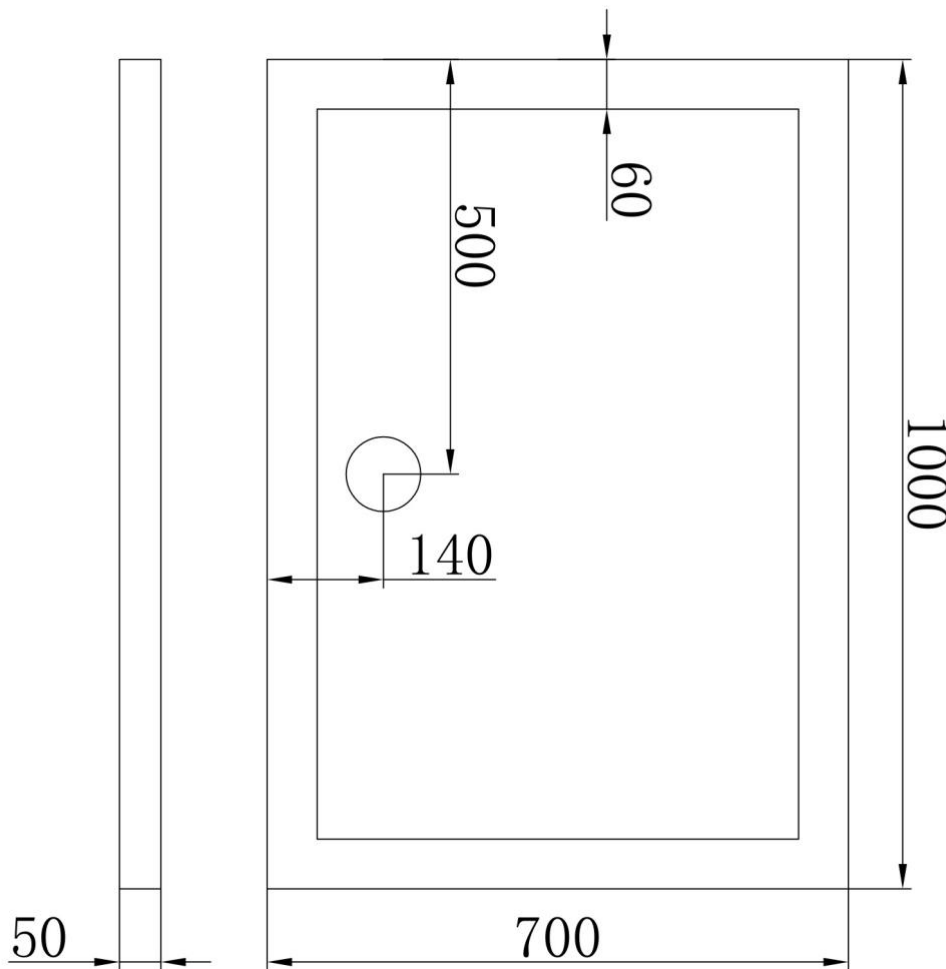

PIATTO DOCCIA IN RESINA 70 x 100cm REVERSIBILE

Specifiche Tecniche

Misura Piatto doccia in resina reversibile 70L x 100L x 5A

Per acquistare questo modello clicca su

[PIATTO DOCCIA IN RESINA 70 X 100](#)

Piatti doccia in resina reversibili, tutte le misure disponibili:

- 70x90; 70x100; 70x110; 70x120;
- 80x90; 80x100; 80x110; 80x120;
- 90x120;
- 80x80 semicircolare; 90x90 semicircolare.

Per vedere tutte le misure disponibili e i prezzi dei piatti clicca su:

[PIATTI DOCCIA – PREZZI](#)

Per richiedere un ricambio o per ricevere assistenza clicca su

[ASSISTENZA IMPORT FOR ME](#)

MISURE PIATTO DOCCIA 70 X 100 X 5cm altezza

Piatto doccia in Resina di ABS 70x100 cm quadrato con altezza da 5cm, antiscivolo, anticalcare, testato sino ad un peso massimo di oltre 850Kg.

È rifinito su tutti e 4 i lati, pertanto è reversibile permettendo l'installazione sia su lato Destro che Sinistro a seconda dell'esigenza.

Piletta diametro 12 e sifone inclusi nel prezzo.

Dimensioni: 70x100x5cm.
Certificazione Europea CE.