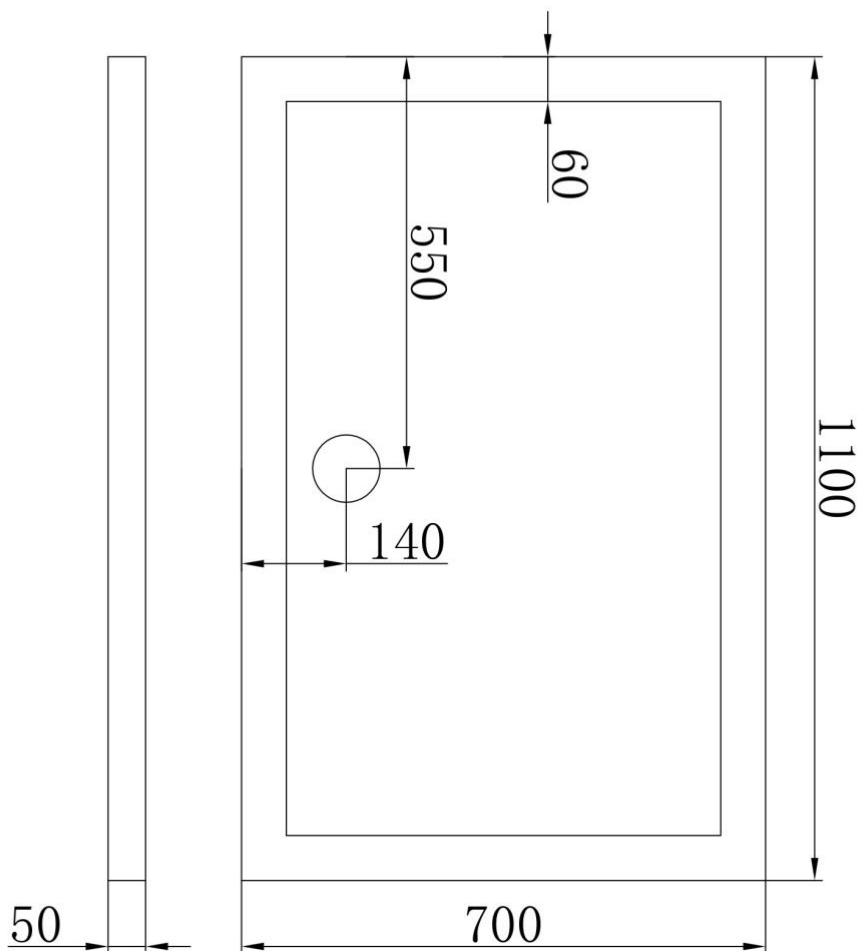

PIATTO DOCCIA IN RESINA 70 x 110cm REVERSIBILE

Specifiche Tecniche

Misura Piatto doccia in resina rettangolare reversibile 70L x 110L x 5A

Per acquistare questo modello clicca su

[PIATTO DOCCIA RETTANGOLARE IN RESINA 70 X 110](#)

Piatti doccia in resina reversibili, tutte le misure disponibili:

- 70x90; 70x100; 70x110; 70x120;
- 80x90; 80x100; 80x110; 80x120;
- 90x120;
- 80x80 semicircolare; 90x90 semicircolare.

Per vedere tutte le misure disponibili e i prezzi dei piatti clicca su:

[PIATTI DOCCIA – PREZZI](#)

Per richiedere un ricambio o per ricevere assistenza clicca su

[ASSISTENZA IMPORT FOR ME](#)

MISURE PIATTO DOCCIA 70 X 110 X 5cm altezza

Piatto doccia in Resina di ABS 70x110 cm quadrato con altezza da 5cm, antiscivolo, anticalcare, testato sino ad un peso massimo di oltre 850Kg.

È rifinito su tutti e 4 i lati, pertanto è reversibile permettendo l'installazione sia su lato Destro che Sinistro a seconda dell'esigenza.

Piletta diametro 12 e sifone inclusi nel prezzo.

Dimensioni: 70x110x5cm.