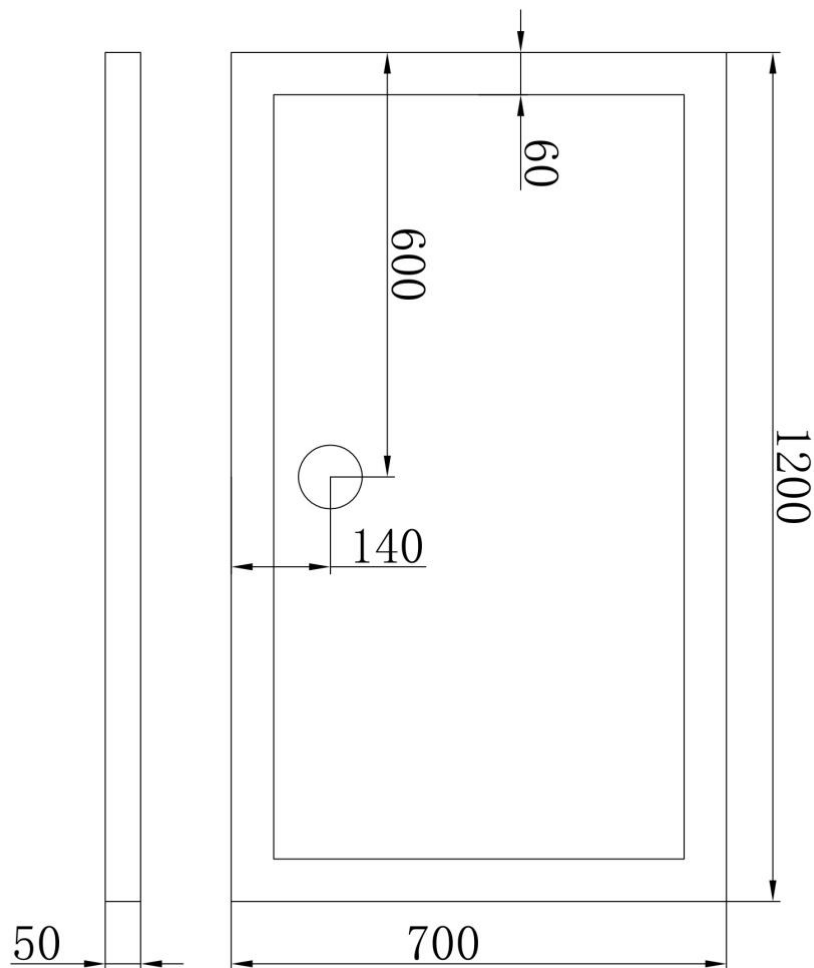

## PIATTO DOCCIA IN RESINA 70 x 120cm REVERSIBILE

### Specifiche Tecniche

Misura Piatto doccia in resina reversibile 70L x 120L x 5A

Per acquistare questo modello clicca su

[PIATTO DOCCIA IN RESINA 70 X 120](#)

Piatti doccia in resina reversibili, tutte le misure disponibili:

- 70x90; 70x100; 70x110; 70x120;
- 80x90; 80x100; 80x110; 80x120;
- 90x120;
- 80x80 semicircolare; 90x90 semicircolare.

Per vedere tutte le misure disponibili e i prezzi dei piatti clicca su:

[PIATTI DOCCIA – PREZZI](#)

## MISURE PIATTO DOCCIA 70 X 120 X 5cm altezza

Piatto doccia in Resina di ABS 70x120 cm quadrato con altezza da 5cm, antiscivolo, anticalcare, testato sino ad un peso massimo di oltre 850Kg.

È rifinito su tutti e 4 i lati, pertanto è reversibile permettendo l'installazione sia su lato Destro che Sinistro a seconda dell'esigenza.