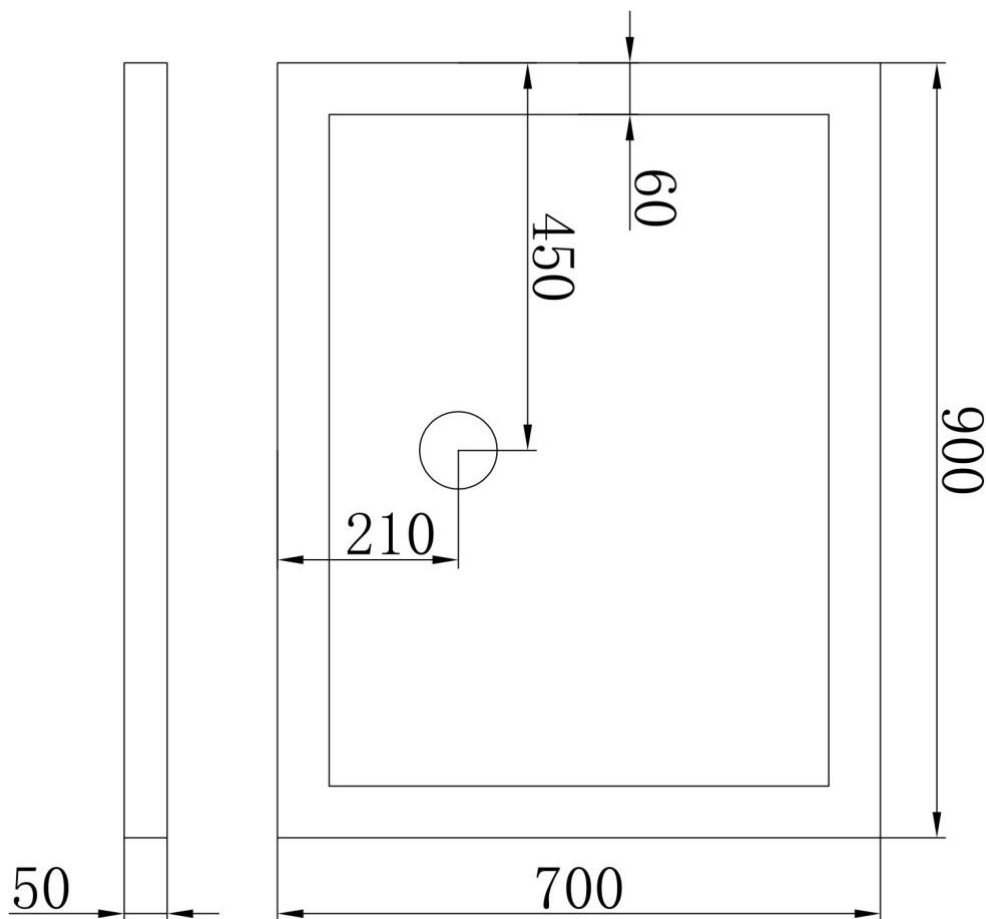

PIATTO DOCCIA IN RESINA 70 x 90cm

Specifiche Tecniche

Misura Piatto doccia in resina reversibile 70L x 90L x 5A

Per acquistare questo modello clicca su
[PIATTO DOCCIA IN RESINA 70 X 90](#)

Piatti doccia in resina reversibili, tutte le misure disponibili:

- 70x90; 70x100; 70x110; 70x120;
- 80x90; 80x100; 80x110; 80x120;
- 90x120;
- 80x80 semicircolare; 90x90 semicircolare.

Per vedere tutte le misure disponibili e i prezzi dei piatti clicca su:
[PIATTI DOCCIA – PREZZI](#)

Per richiedere un ricambio o per ricevere assistenza clicca su
[ASSISTENZA IMPORT FOR ME](#)

MISURE PIATTO DOCCIA 70 X 90 X 5cm altezza

Piatto doccia in Resina di ABS 70x90 cm quadrato con altezza da 5cm, antiscivolo, anticalcare, testato sino ad un peso massimo di oltre 850Kg.

È rifinito su tutti e 4 i lati, pertanto è reversibile permettendo l'installazione sia su lato Destro che Sinistro a seconda dell'esigenza.

Piletta diametro 12 e sifone inclusi nel prezzo.

Dimensioni: 70x90x5cm.