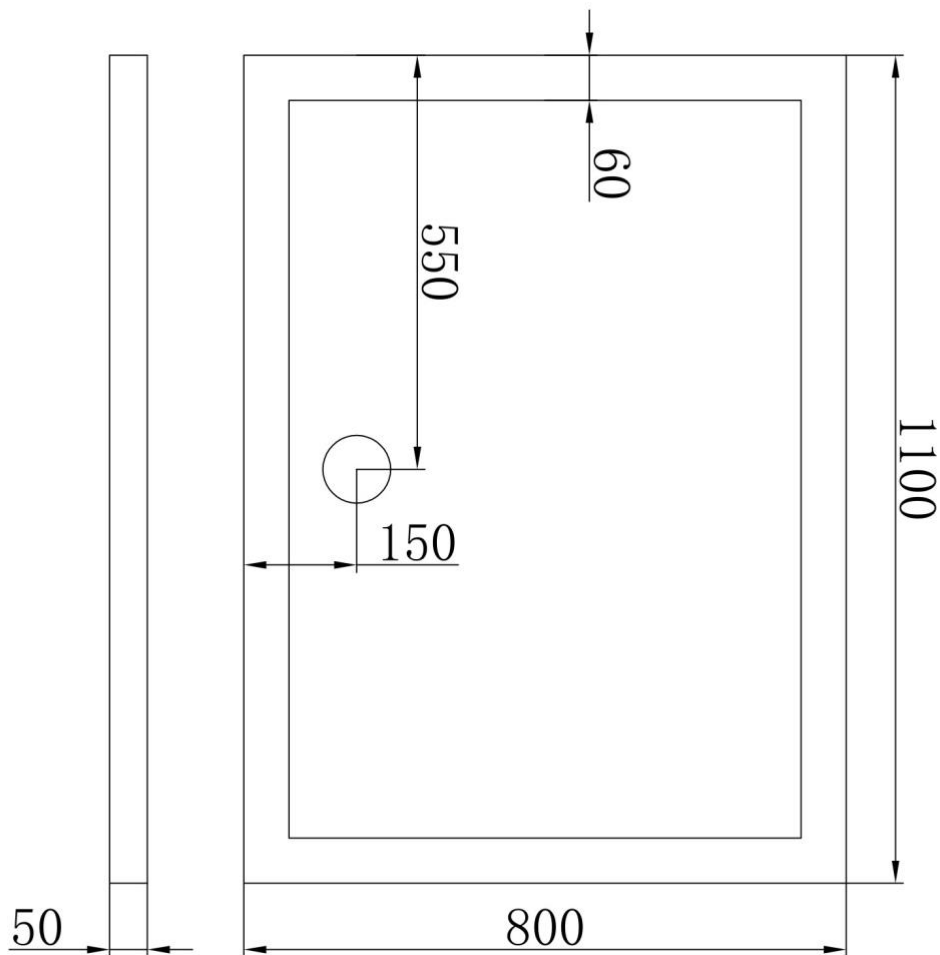

PIATTO DOCCIA IN RESINA 80 x 110cm REVERSIBILE

Specifiche Tecniche

Misura Piatto doccia in resina reversibile 80L x 110L x 5A

Per acquistare questo modello clicca su
[PIATTO DOCCIA IN RESINA 80 X 110](#)

Piatti doccia in resina reversibili, tutte le misure disponibili:

- 70x90; 70x100; 70x110; 70x120;
- 80x90; 80x100; 80x110; 80x120;
- 90x120;
- 80x80 semicircolare; 90x90 semicircolare.

Per vedere tutte le misure disponibili e i prezzi dei piatti clicca su:
[PIATTI DOCCIA – PREZZI](#)

Per richiedere un ricambio o per ricevere assistenza clicca su
[ASSISTENZA IMPORT FOR ME](#)

MISURE PIATTO DOCCIA 80 X 110 X 5cm altezza

Piatto doccia in Resina di ABS 80x110 cm quadrato con altezza da 5cm, antiscivolo, anticalcare, testato sino ad un peso massimo di oltre 850Kg.

È rifinito su tutti e 4 i lati, pertanto è reversibile permettendo l'installazione sia su lato Destro che Sinistro a seconda dell'esigenza.

Piletta diametro 12 e sifone inclusi nel prezzo.

Dimensioni: 80x110x5cm.