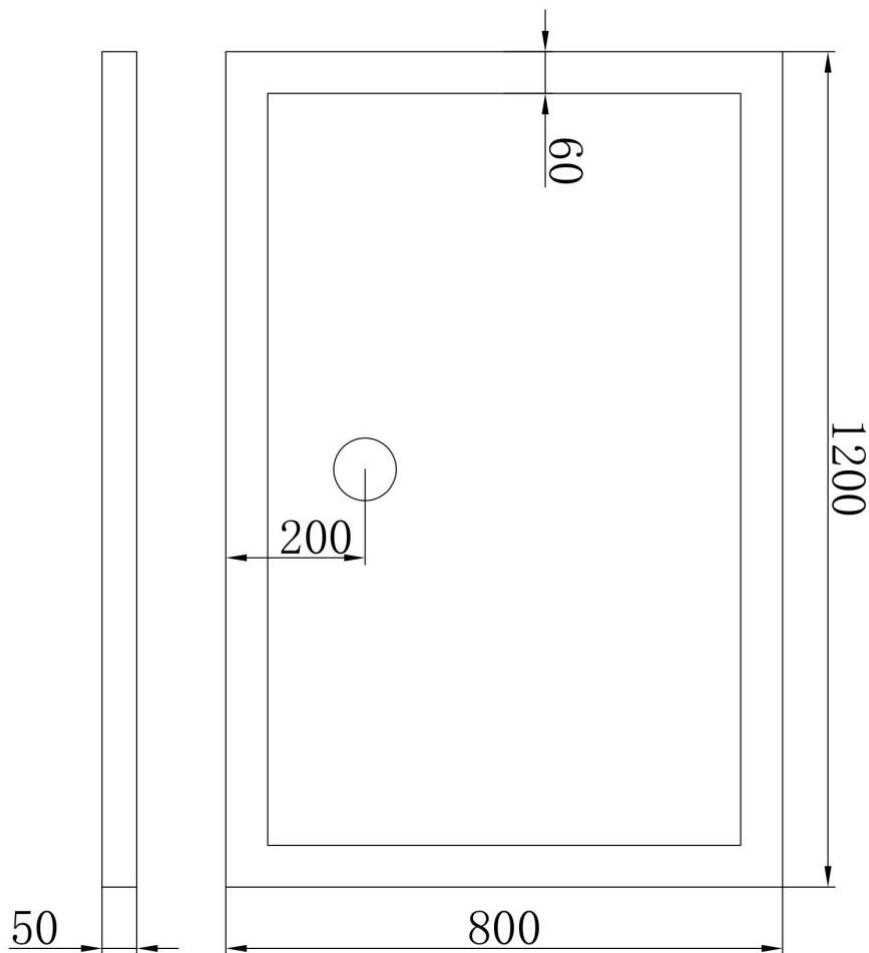

## PIATTO DOCCIA IN RESINA 80 x 120cm REVERSIBILE

### Specifiche Tecniche

Misura Piatto doccia in resina reversibile 80L x 120L x 5A

Per acquistare questo modello clicca su

[PIATTO DOCCIA IN RESINA 80 X 120](#)

Piatti doccia in resina reversibili, tutte le misure disponibili:

- 70x90; 70x100; 70x110; 70x120;
- 80x90; 80x100; 80x110; 80x120;
- 90x120;
- 80x80 semicircolare; 90x90 semicircolare.

Per vedere tutte le misure disponibili e i prezzi dei piatti clicca su:

[PIATTI DOCCIA – PREZZI](#)

## MISURE PIATTO DOCCIA 80 X 120 X 5cm altezza

Piatto doccia in Resina di ABS 80x120 cm quadrato con altezza da 5cm, antiscivolo, anticalcare, testato sino ad un peso massimo di oltre 850Kg.

È rifinito su tutti e 4 i lati, pertanto è reversibile permettendo l'installazione sia su lato Destro che Sinistro a seconda dell'esigenza.