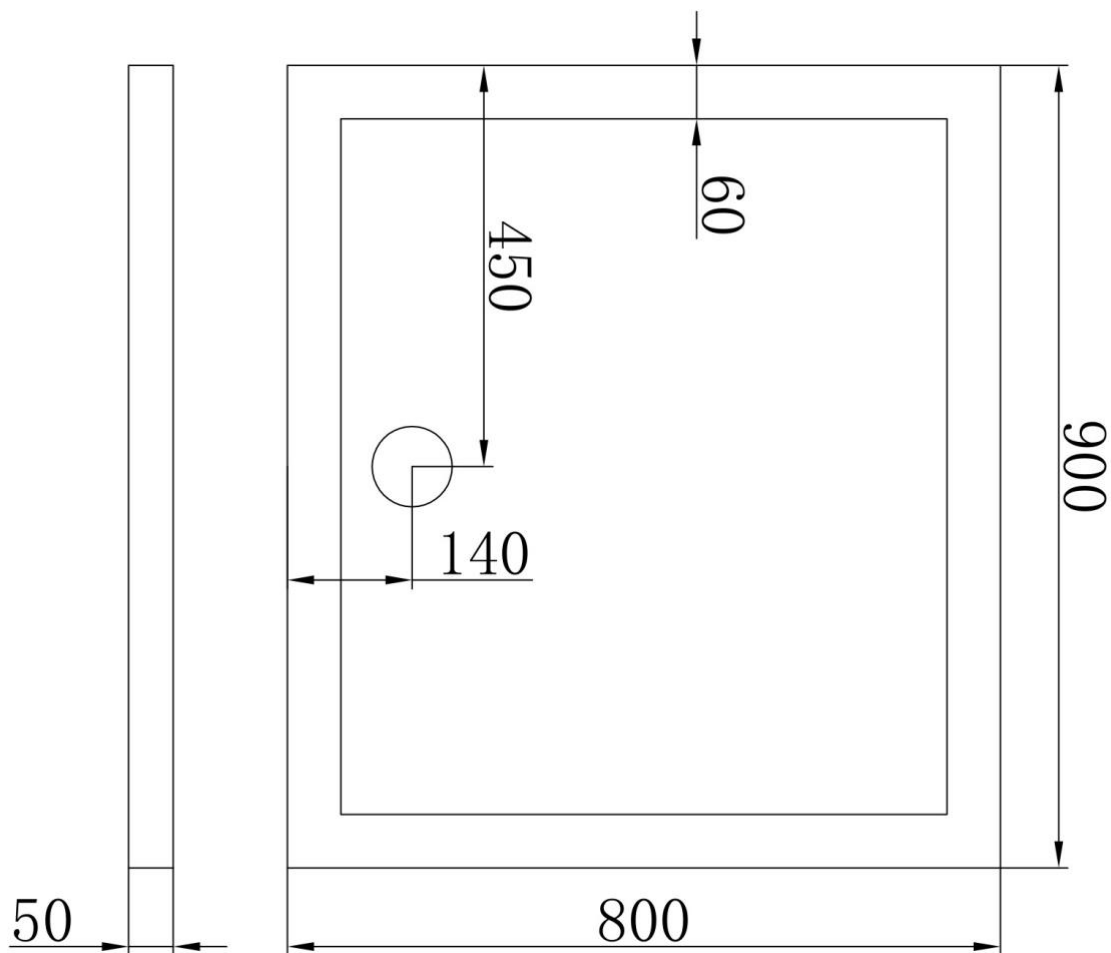

PIATTO DOCCIA IN RESINA 80 x 90cm

Specifiche Tecniche

Misura Piatto doccia in resina reversibile 80L x 90L x 5A

Per acquistare questo modello clicca su

[PIATTO DOCCIA IN RESINA 80 X 90](#)

Piatti doccia in resina reversibili, tutte le misure disponibili:

- 70x90; 70x100; 70x110; 70x120;
- 80x90; 80x100; 80x110; 80x120;
- 90x120;
- 80x80 semicircolare; 90x90 semicircolare.

Per vedere tutte le misure disponibili e i prezzi dei piatti clicca su:

[PIATTI DOCCIA – PREZZI](#)

Per richiedere un ricambio o per ricevere assistenza clicca su

[ASSISTENZA IMPORT FOR ME](#)

MISURE PIATTO DOCCIA 80 X 90 X 5cm altezza

Piatto doccia in Resina di ABS 80x90 cm quadrato con altezza da 5cm, antiscivolo, anticalcare, testato sino ad un peso massimo di oltre 850Kg.

È rifinito su tutti e 4 i lati, pertanto è reversibile permettendo l'installazione sia su lato Destro che Sinistro a seconda dell'esigenza.

Piletta diametro 12 e sifone inclusi nel prezzo.

Dimensioni: 80x90x5cm.