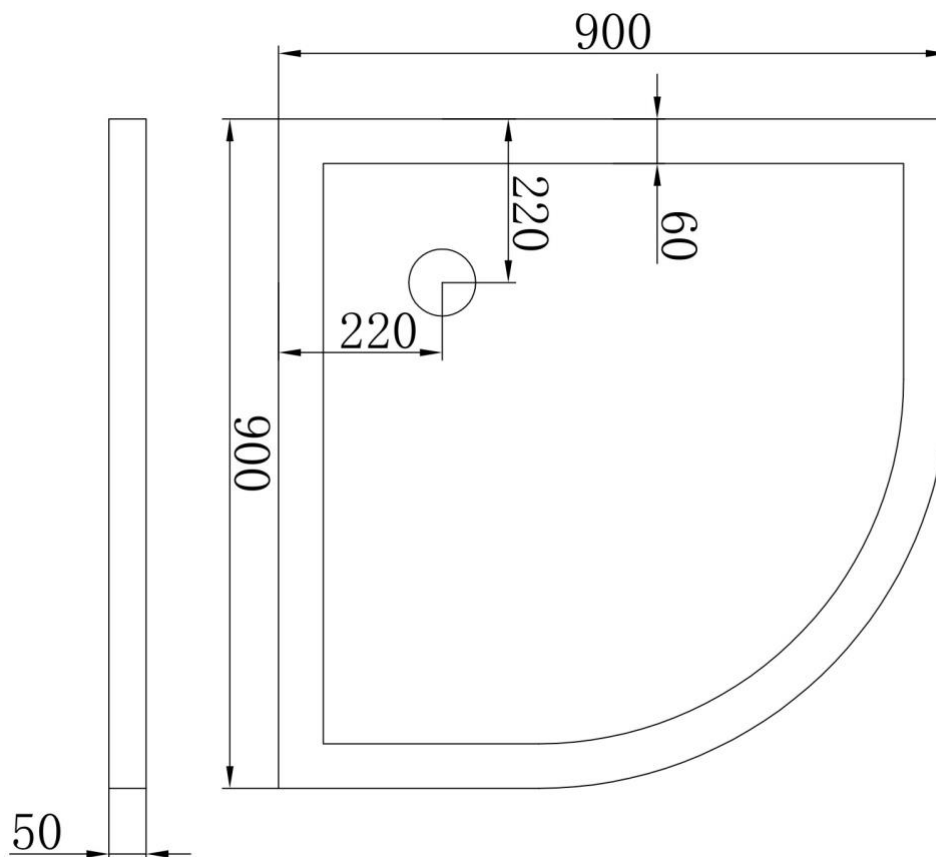

## PIATTO DOCCIA IN RESINA 90 x 90cm SEMICIRCOLARE

### Specifiche Tecniche

Misura Piatto doccia in resina semicircolare 90L x 90L x 5A

Per acquistare questo modello clicca su

[PIATTO DOCCIA IN RESINA 90 X 90 SEMICIRCOLARE](#)

Piatti doccia in resina reversibili tutte le misure disponibili:

- 70x90; 70x100; 70x110; 70x120;
- 80x90; 80x100; 80x110; 80x120;
- 90x120;
- 80x80 semicircolare; 90x90 semicircolare.

Per vedere tutte le misure disponibili e i prezzi dei piatti clicca su:

[PIATTI DOCCIA – PREZZI](#)

## MISURE PIATTO DOCCIA 90 X 90 X 5 cm altezza SEMICIRCOLARE

Piatto doccia in Resina di ABS 90x90 cm semicircolare con altezza da 5cm, antiscivolo, anticalcare, testato sino ad un peso massimo di oltre 850Kg.