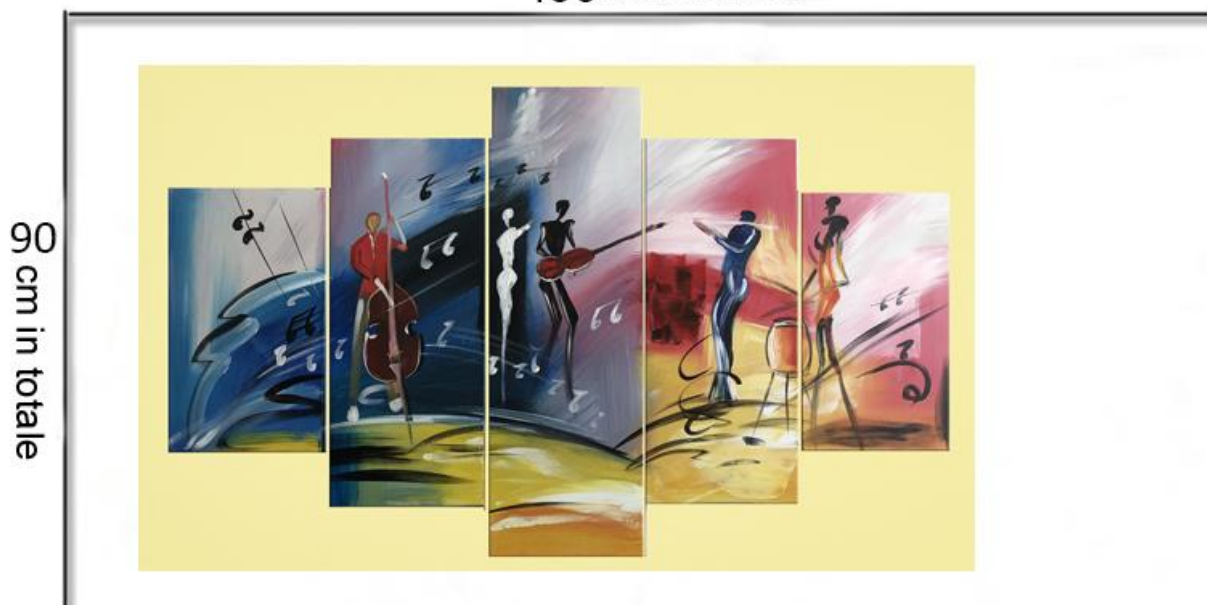

## QUADRI DIPINTI A MANO N. 70

[CLICCA QUI PER VEDERE TUTTI I QUADRI MODERNI DIPINTI A MANO](#)

Dimensioni e misure

160 cm in totale

(Si consiglia di distanziarli di 3.5cm circa

dimensione complessiva ivi comprese le distanze tra i pannelli)

30x50cm 1pc 30x70cm 1pc 30x90cm 1pc

30x50cm 1pc 30x70cm 1pc

**(CLICCA SU ACQUISTA)**

**Acquista Online**