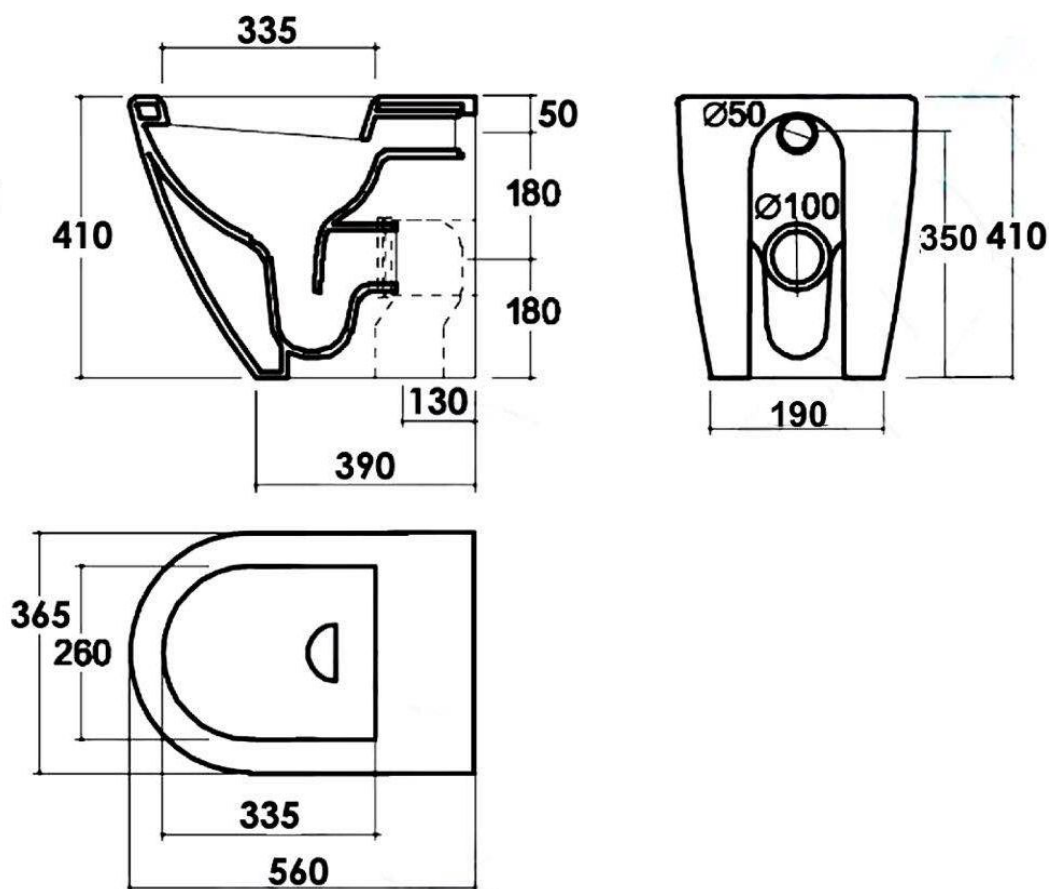

Per visionare tutti i modelli clicca su [SANITARI BAGNO](#)
Per acquistare il WC singolo clicca su [WC FILO PARETE EASY SENZA BRIDA](#)

Per acquistare la coppia clicca su [SANITARI FILO PARETE EASY SENZA BRIDA](#)

SANITARI FILO PARETE MODERNI SCHEMA TECNICO WC FILO PARETE EASY SENZA BRIDA

Data di creazione: 28/06/2018

Data di revisione: 01/08/2019

I sanitari WC Filo Parete Easy Senza Brida hanno la possibilità di essere installati sia a parete che a pavimento con l'apposita curva tecnica.

Tutta la gamma dei WC Filo Parete permette una facile e rapida pulizia del bagno essendo perfettamente aderenti al muro.

Per lo scarico direttamente a pavimento è necessario acquistare la Curva Tecnica Traslata [cliccando qui](#).

La possibilità di scaricare a terra con la curva tecnica dedicata assicura la piena compatibilità anche con vecchi impianti di scarico a pavimento distanti dal muro fino a 13 cm (verificare sempre la scheda tecnica).