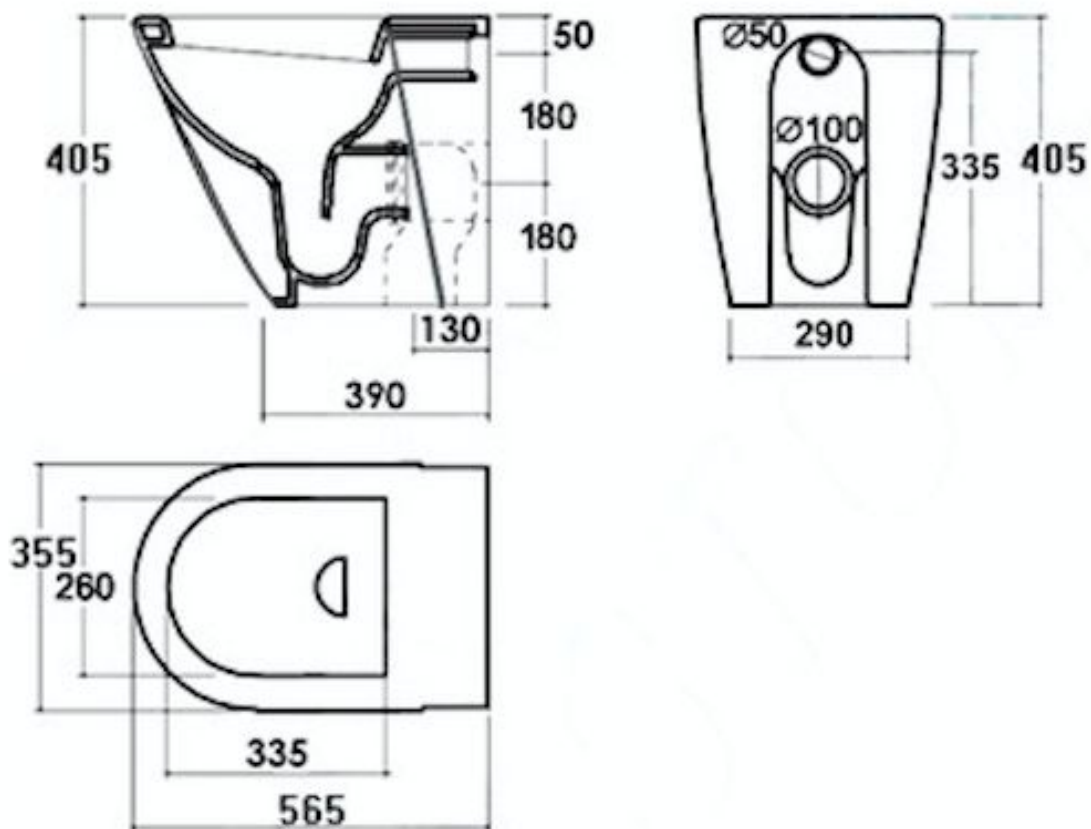

Per visionare tutti i modelli clicca su [SANITARI BAGNO](#)
Per acquistare il WC singolo clicca su [WC FILO PARETE EASY](#)
Per acquistare la coppia clicca su [SANITARI FILO PARETE EASY](#)

SANITARI FILO PARETE MODERNI
SCHEMA TECNICO WC FILO PARETE EASY

I sanitari WC Filo Parete Easy hanno la possibilità di essere installati sia a parete che a pavimento con l'apposita curva tecnica.

Tutta la gamma dei WC Filo Parete permette una facile e rapida pulizia del bagno essendo perfettamente aderenti al muro.

Per lo scarico direttamente a pavimento è necessario acquistare la Curva Tecnica Trasлата [cliccando qui](#).

La possibilità di scaricare a terra con la curva tecnica dedicata assicura la piena compatibilità anche con vecchi impianti di scarico a pavimento distanti dal muro fino a 13 cm (verificare sempre la scheda tecnica).