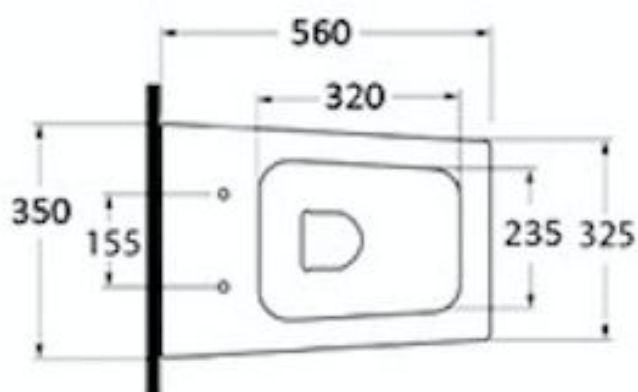

Per visionare tutti i modelli clicca su [SANITARI BAGNO](#)
Per acquistare il WC singolo clicca su [WC FILO PARETE MINIMAL](#)
Per acquistare la coppia clicca su [SANITARI FILO PARETE MINIMAL](#)

SANITARI FILO PARETE MODERNI
SCHEMA TECNICO WC FILO PARETE MINIMAL

I sanitari WC Filo Parete Minimal hanno la possibilità di essere installati sia a parete che a pavimento con l'apposita curva tecnica.

Tutta la gamma dei WC Filo Parete permette una facile e rapida pulizia del bagno essendo perfettamente aderenti al muro.

Per lo scarico direttamente a pavimento è necessario acquistare la Curva Tecnica Trasлата [cliccando qui](#).

La possibilità di scaricare a terra con la curva tecnica dedicata assicura la piena compatibilità anche con vecchi impianti di scarico a pavimento distanti dal muro fino a 13.5 cm (verificare sempre la scheda tecnica).