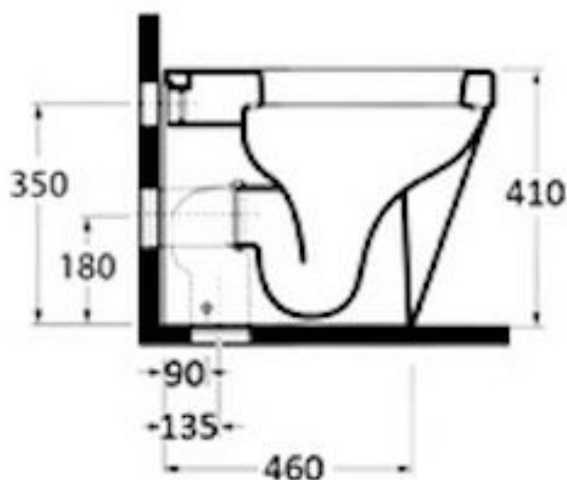

Per visionare tutti i modelli clicca su [SANITARI BAGNO](#)
Per acquistare il WC singolo clicca su [WC FILO PARETE MINIMAL](#)
Per acquistare la coppia clicca su [SANITARI FILO PARETE MINIMAL](#)

SANITARI FILO PARETE MODERNI
SCHEMA TECNICO WC FILO PARETE MINIMAL

I sanitari WC Filo Parete Minimal hanno la possibilità di essere installati sia a parete che a pavimento con l'apposita curva tecnica.

Tutta la gamma dei WC Filo Parete permette una facile e rapida pulizia del bagno essendo perfettamente aderenti al muro.

Per lo scarico direttamente a pavimento è necessario acquistare la Curva Tecnica Trasлата [cliccando qui](#).

La possibilità di scaricare a terra con la curva tecnica dedicata assicura la piena compatibilità anche con vecchi impianti di scarico a pavimento distanti dal muro fino a 13.5 cm (verificare sempre la scheda tecnica).