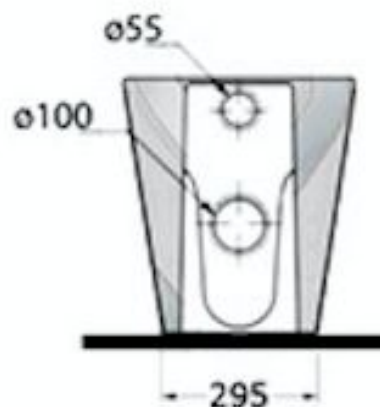

Per visionare tutti i modelli clicca su [SANITARI BAGNO](#)
Per acquistare il WC singolo clicca su [WC FILO PARETE MINIMAL](#)
Per acquistare la coppia clicca su [SANITARI FILO PARETE MINIMAL](#)

SANITARI FILO PARETE MODERNI
SCHEMA TECNICO WC FILO PARETE MINIMAL

I sanitari WC Filo Parete Minimal hanno la possibilità di essere installati sia a parete che a pavimento con l'apposita curva tecnica.

Tutta la gamma dei WC Filo Parete permette una facile e rapida pulizia del bagno essendo perfettamente aderenti al muro.