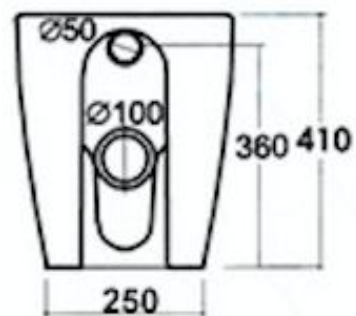

Per visionare tutti i modelli clicca su [SANITARI BAGNO](#)
Per acquistare il WC singolo clicca su [WC FILO PARETE ROUND](#)
Per acquistare la coppia clicca su [SANITARI FILO PARETE ROUND](#)

SANITARI FILO PARETE MODERNI
SCHEDA TECNICA WC FILO PARETE ROUND

I sanitari WC Filo Parete Round hanno la possibilità di essere installati sia a parete che a pavimento con l'apposita curva tecnica.

Tutta la gamma dei WC Filo Parete permette una facile e rapida pulizia del bagno essendo perfettamente aderenti al muro.