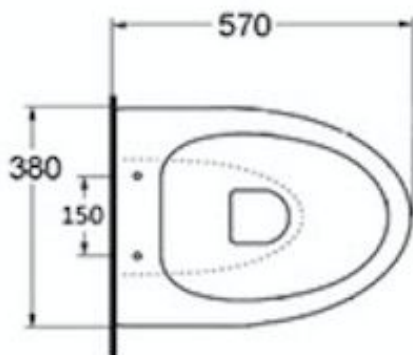

Per visionare tutti i modelli clicca su [SANITARI BAGNO](#)
Per acquistare il WC singolo clicca su [WC FILO PARETE ROUND](#)
Per acquistare la coppia clicca su [SANITARI FILO PARETE ROUND](#)

SANITARI FILO PARETE MODERNI
SCHEDA TECNICA WC FILO PARETE ROUND

I sanitari WC Filo Parete Round hanno la possibilità di essere installati sia a parete che a pavimento con l'apposita curva tecnica.

Tutta la gamma dei WC Filo Parete permette una facile e rapida pulizia del bagno essendo perfettamente aderenti al muro.