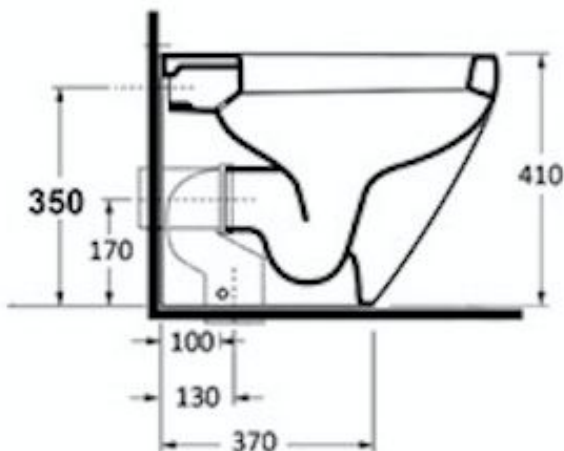

Per visionare tutti i modelli clicca su [SANITARI BAGNO](#)
Per acquistare il WC singolo clicca su [WC FILO PARETE ROUND](#)
Per acquistare la coppia clicca su [SANITARI FILO PARETE ROUND](#)

SANITARI FILO PARETE MODERNI
SCHEDA TECNICA WC FILO PARETE ROUND

I sanitari WC Filo Parete Round hanno la possibilità di essere installati sia a parete che a pavimento con l'apposita curva tecnica.

Tutta la gamma dei WC Filo Parete permette una facile e rapida pulizia del bagno essendo perfettamente aderenti al muro.

Per lo scarico direttamente a pavimento è necessario acquistare la Curva Tecnica Traslata [cliccando qui](#).

La possibilità di scaricare a terra con la curva tecnica dedicata assicura la piena compatibilità anche con vecchi impianti di scarico a pavimento distanti dal muro fino a 13 cm (verificare sempre la scheda tecnica).