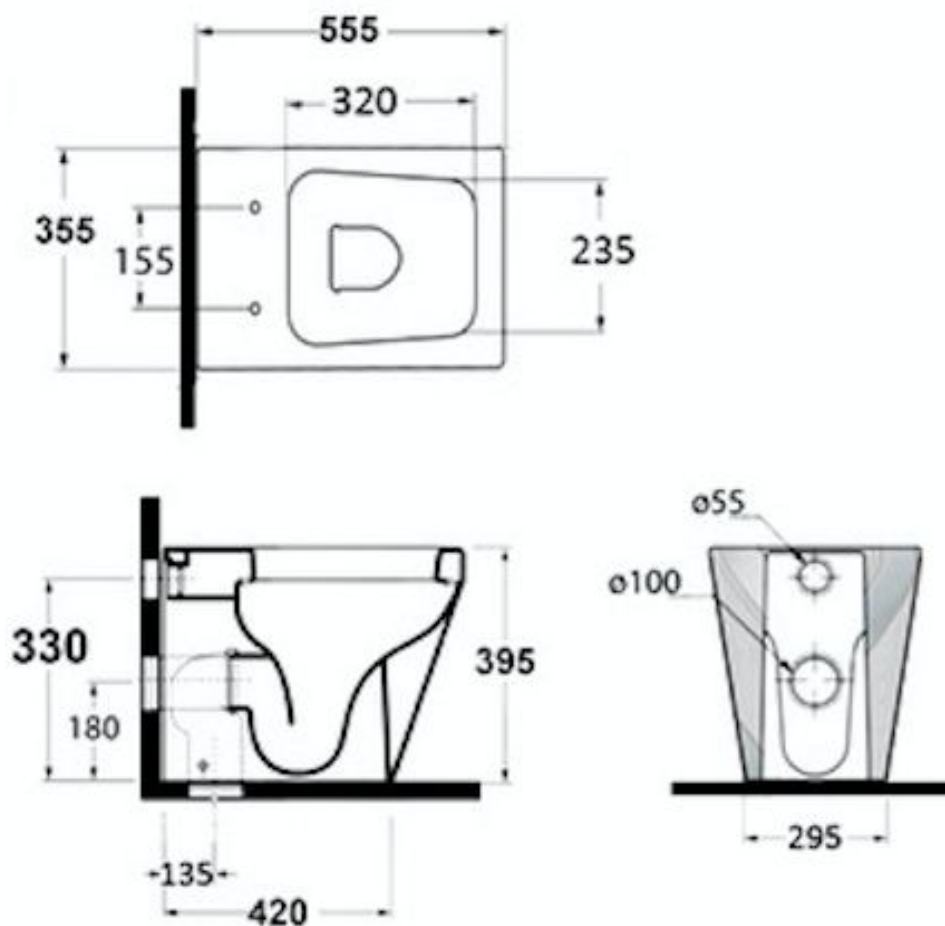

Per visionare tutti i modelli clicca su [SANITARI BAGNO](#)
Per acquistare il WC singolo clicca su [WC FILO PARETE SQUARE](#)
Per acquistare la coppia clicca su [SANITARI FILO PARETE SQUARE](#)

SANITARI FILO PARETE MODERNI
SCHEMA TECNICO WC FILO PARETE SQUARE

I sanitari WC Filo Parete Square hanno la possibilità di essere installati sia a parete che a pavimento con l'apposita curva tecnica.

Tutta la gamma dei WC Filo Parete permette una facile e rapida pulizia del bagno essendo perfettamente aderenti al muro.

Per lo scarico direttamente a pavimento è necessario acquistare la Curva Tecnica Trasлата [cliccando qui](#).

La possibilità di scaricare a terra con la curva tecnica dedicata assicura la piena compatibilità anche con vecchi impianti di scarico a pavimento distanti dal muro fino a 13.5 cm (verificare sempre la scheda tecnica).