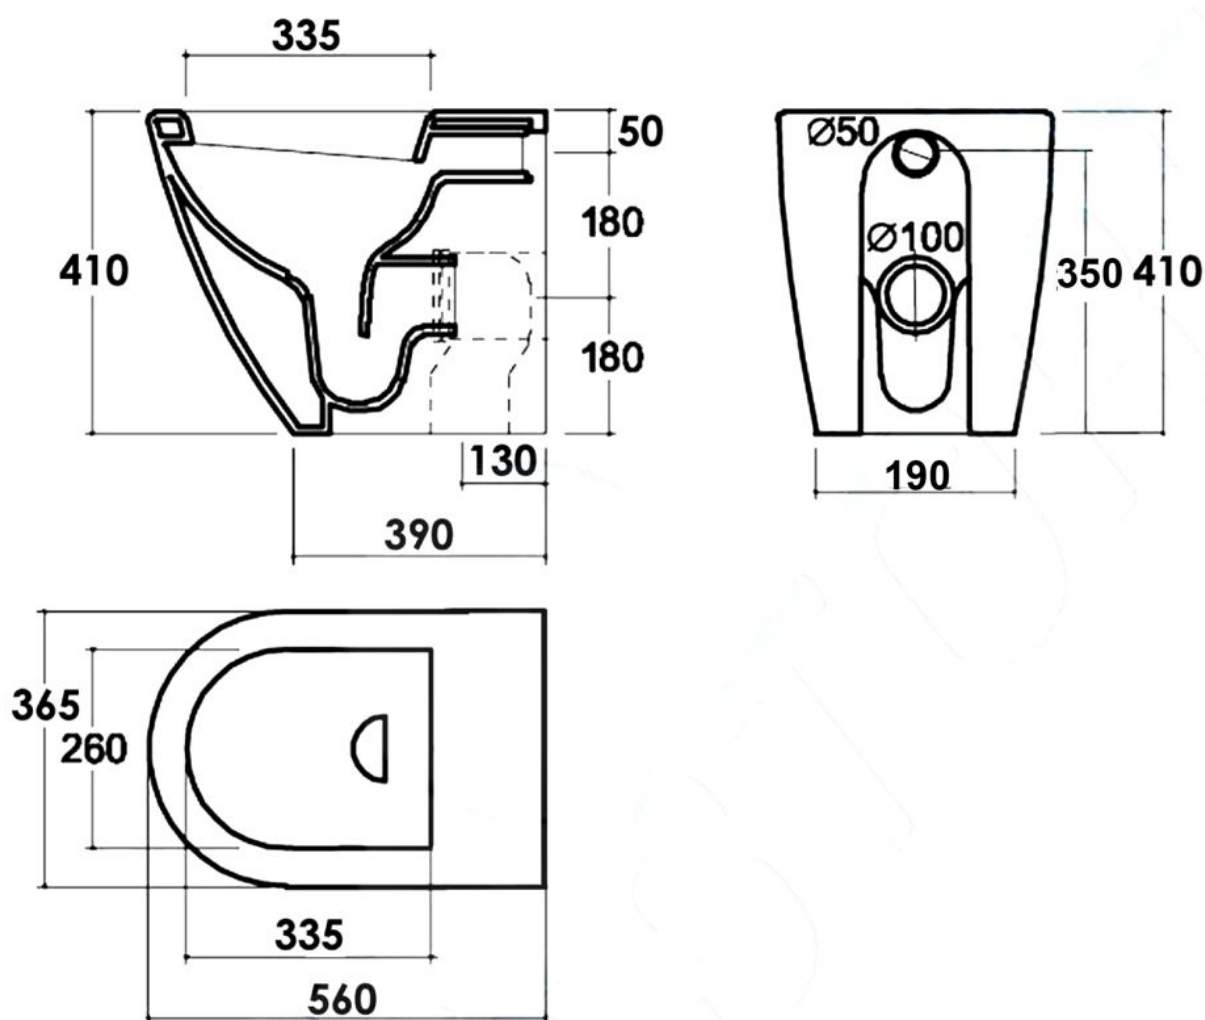

Per visionare tutti i modelli clicca su [SANITARI BAGNO](#)

Per acquistare il WC singolo clicca su [WC FILO PARETE VORTIX SENZA BRIDA](#)

Per acquistare la coppia clicca su [SANITARI FILO PARETE VORTIX SENZA BRIDA](#)

SANITARI FILO PARETE MODERNI
SCHEMA TECNICO WC FILO PARETE VORTIX SENZA BRIDA

I sanitari WC Filo Parete Vortex senza brida hanno la possibilità di essere installati sia a parete che a pavimento con l'apposita curva tecnica.

Tutta la gamma dei WC Filo Parete permette una facile e rapida pulizia del bagno essendo perfettamente aderenti al muro.

Per lo scarico direttamente a pavimento è necessario acquistare la Curva Tecnica Traslata [cliccando qui](#).

La possibilità di scaricare a terra con la curva tecnica dedicata assicura la piena compatibilità anche con vecchi impianti di scarico a pavimento distanti dal muro fino a 13 cm (verificare sempre la scheda tecnica).