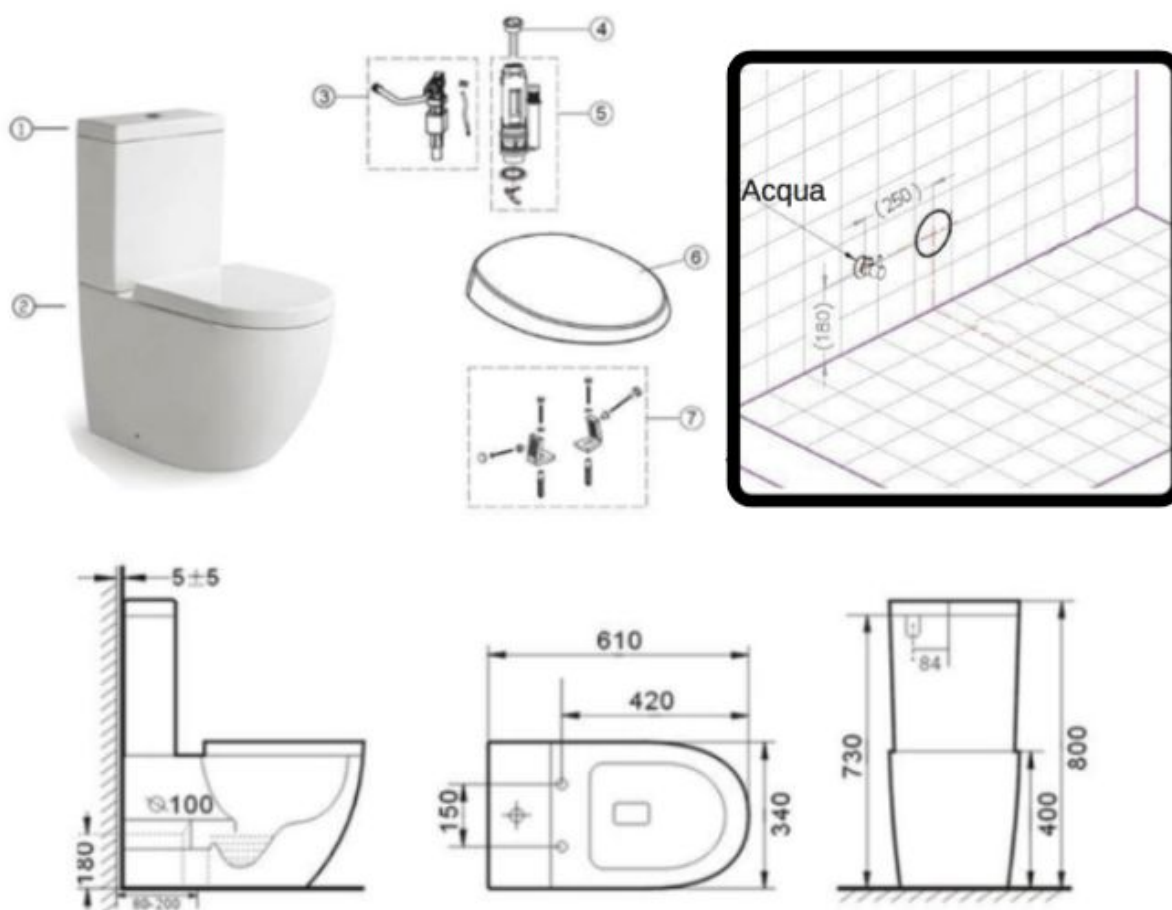

Per visionare tutti i modelli clicca su [SANITARI BAGNO](#)  
Per acquistare il WC singolo clicca su [WC CON CASSETTA ESTERNA VORTIX](#)

Per acquistare la coppia clicca su [SANITARI CON CASSETTA ESTERNA VORTIX](#)

### SANITARI MODERNI SCHEMA TECNICO WC CON CASSETTA ESTERNA VORTIX

Data di creazione: 28/06/2018

Data di revisione: 01/08/2019

I sanitari WC con Cassetta Esterna Vortex hanno la possibilità di essere installati sia a parete che a pavimento con l'apposita curva tecnica.

Tutta la gamma dei WC Filo Parete permette una facile e rapida pulizia del bagno essendo perfettamente aderenti al muro.

Per lo scarico direttamente a pavimento è necessario acquistare la Curva Tecnica Adatta [cliccando qui](#).

La possibilità di scaricare a terra con la curva tecnica dedicata assicura la piena compatibilità anche con vecchi impianti di scarico a pavimento distanti dal muro fino a 20 cm (verificare sempre la scheda tecnica).