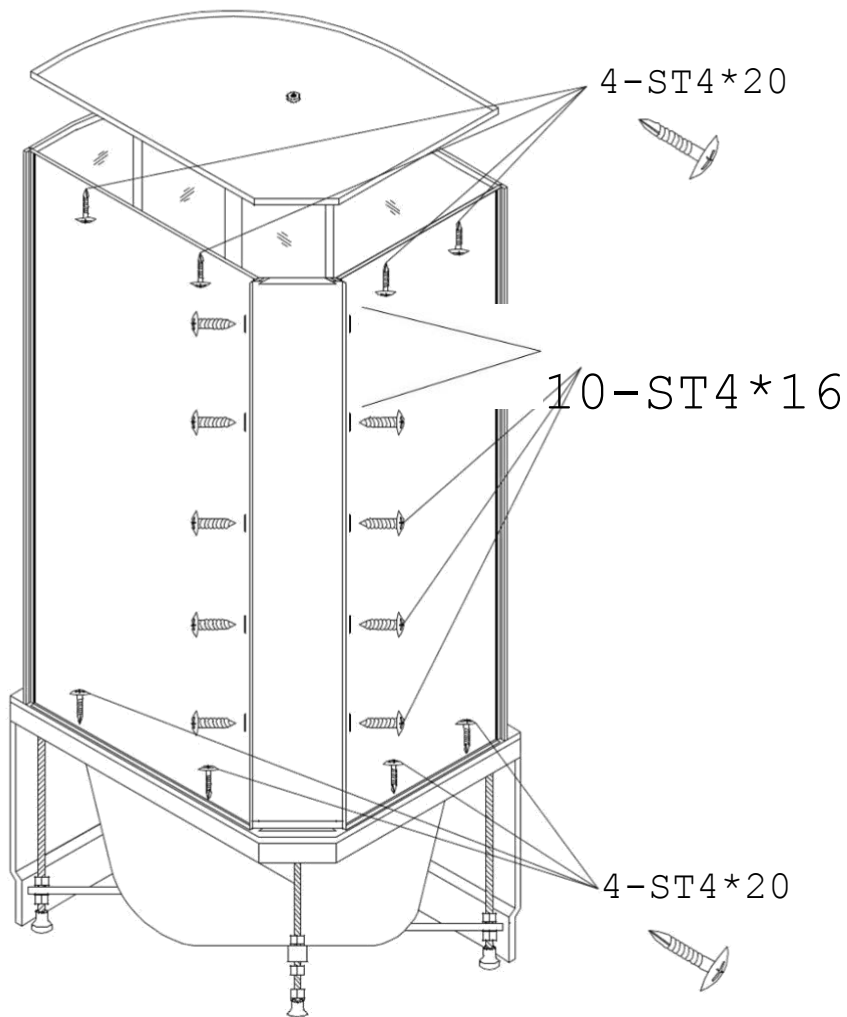

[VASCA DOCCIA IDROMASSAGGIO](#)

115X90X215 DESTRA

[VASCA DOCCIA IDROMASSAGGIO](#)

115X90X215 SINISTRA

[VASCA DOCCIA IDROMASSAGGIO](#)

130x85x215DESTRA

[VASCA DOCCIA IDROMASSAGGIO](#)

130X85X215SINISTRA

3/4

4/4

X1

X1

X1

X1

ST4*16

X8

X2

ST4*16 X10

ST4*20 X8

X1

X1

X1

X1

X1