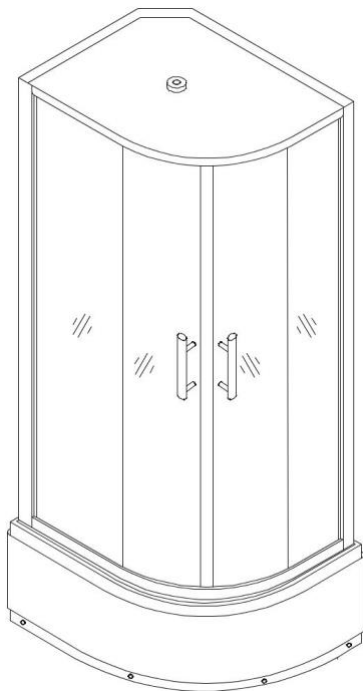

VASCA DOCCIA IDROMASSAGGIO

In questo manuale è illustrata la procedura di montaggio delle **vasche doccia combinate** Florence. Prima di montare la **vasca doccia** consigliamo di consultare il presente manuale di istruzioni per realizzare il montaggio correttamente.

Per visionare tutti i modelli di **vasca con doccia idromassaggio** visita la sezione

[DOCCIA IDROMASSAGGIO](#)

VASCA DOCCIA IDROMASSAGGIO
FLORENCE

La **vasca con doccia idromassaggio** Florence è disponibile nelle seguenti misure:

[VASCA DOCCIA IDROMASSAGGIO](#)

115X90X215 DESTRA

[VASCA DOCCIA IDROMASSAGGIO](#)

115X90X215 SINISTRA

[VASCA DOCCIA IDROMASSAGGIO](#)

130x85x215DESTRA

[VASCA DOCCIA IDROMASSAGGIO](#)

130X85X215SINISTRA

La vasca doccia idromassaggio
Florence è disponibile anche nella
versione con il bagno turco
integrato, clicca il link per vedere il
prezzo

[**VASCA DOCCIA IDROMASSAGGIO**](#)

115X90X215 DESTRA BAGNO TURCO