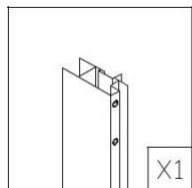

[VASCA DOCCIA IDROMASSAGGIO](#)

115X90X215 DESTRA

[VASCA DOCCIA IDROMASSAGGIO](#)

115X90X215 SINISTRA

[VASCA DOCCIA IDROMASSAGGIO](#)

130x85x215DESTRA

[VASCA DOCCIA IDROMASSAGGIO](#)

130X85X215SINISTRA

[**VASCA DOCCIA IDROMASSAGGIO**](#)

115X90X215 SINISTRA BAGNO TURCO

[**VASCA DOCCIA IDROMASSAGGIO**](#)

130x85x215DESTRA BAGNO TURCO

[**VASCA DOCCIA IDROMASSAGGIO**](#)

130X85X215SINISTRA BAGNO TURCO

1/4

2/4

3/4

4/4

X1

X1

X1

X1

ST4*16

X8