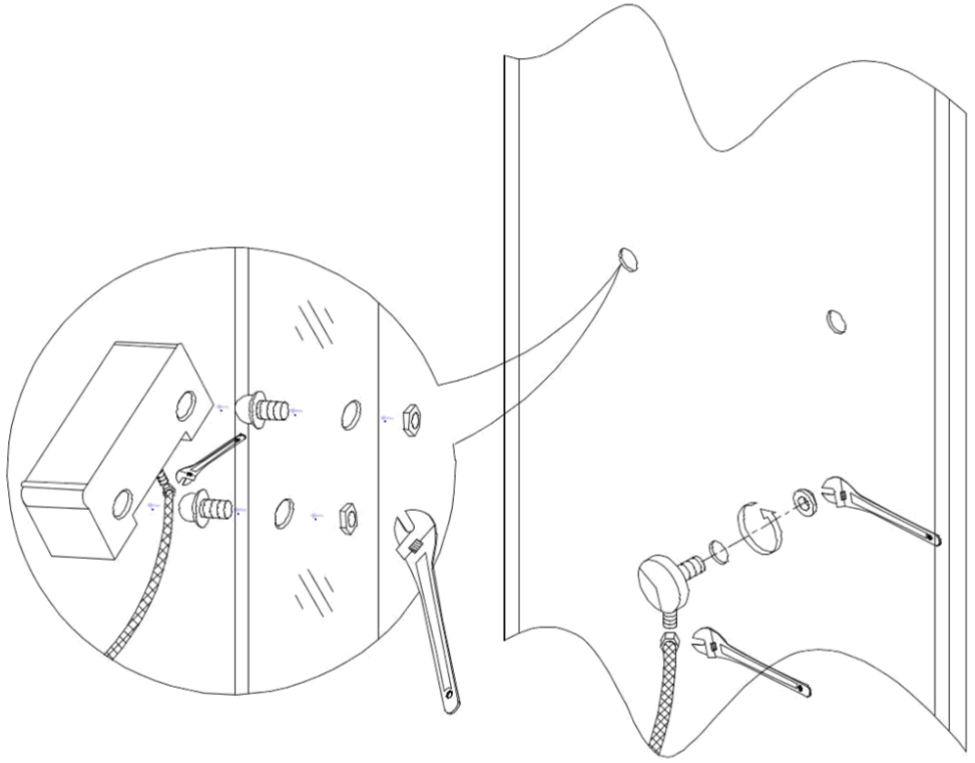

VASCA DOCCIA IDROMASSAGGIO

In questo manuale è illustrata la procedura di montaggio delle **vasche doccia combinate** Florence. Prima di montare la **vasca doccia** consigliamo di consultare il presente manuale di istruzioni per realizzare il montaggio correttamente.

X2

ST4*16 X10

ST4*20 X8

X1

X1

X1

X1

X1