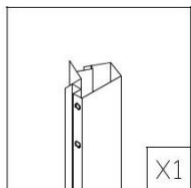

[VASCA DOCCIA IDROMASSAGGIO](#)

115X90X215 DESTRA

[VASCA DOCCIA IDROMASSAGGIO](#)

115X90X215 SINISTRA

[VASCA DOCCIA IDROMASSAGGIO](#)

130x85x215DESTRA

[VASCA DOCCIA IDROMASSAGGIO](#)

130X85X215SINISTRA

La vasca doccia idromassaggio
Florence è disponibile anche nella
versione con il bagno turco
integrato, clicca il link per vedere il
prezzo

[**VASCA DOCCIA IDROMASSAGGIO**](#)

115X90X215 DESTRA BAGNO TURCO

[**VASCA DOCCIA IDROMASSAGGIO**](#)

115X90X215 SINISTRA BAGNO TURCO

[**VASCA DOCCIA IDROMASSAGGIO**](#)

130x85x215DESTRA BAGNO TURCO

[**VASCA DOCCIA IDROMASSAGGIO**](#)

130X85X215SINISTRA BAGNO TURCO

1/4

2/4

3/4

4/4

X1

X1

X1

X1

ST4*16

X8