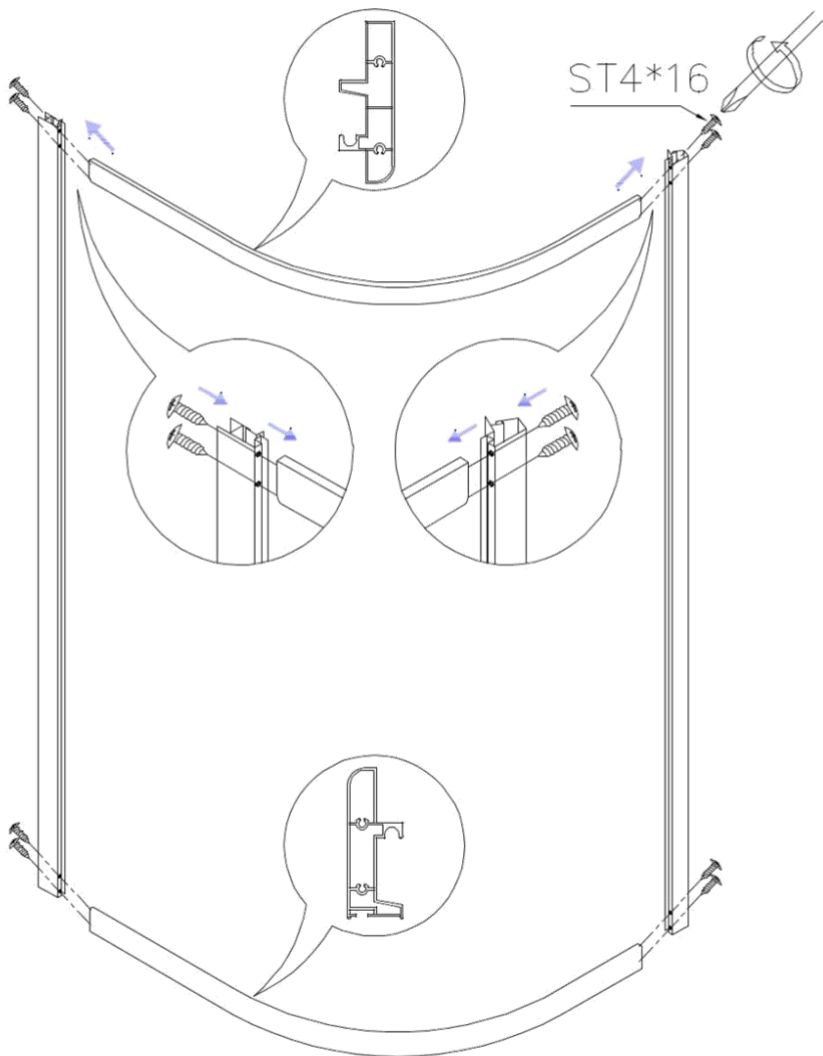

[VASCA DOCCIA IDROMASSAGGIO](#)

115X90X215 DESTRA

[VASCA DOCCIA IDROMASSAGGIO](#)

115X90X215 SINISTRA

[VASCA DOCCIA IDROMASSAGGIO](#)

130x85x215DESTRA

[VASCA DOCCIA IDROMASSAGGIO](#)

130X85X215SINISTRA

[**VASCA DOCCIA IDROMASSAGGIO**](#)

115X90X215 SINISTRA BAGNO TURCO

[**VASCA DOCCIA IDROMASSAGGIO**](#)

130x85x215DESTRA BAGNO TURCO

[**VASCA DOCCIA IDROMASSAGGIO**](#)

130X85X215SINISTRA BAGNO TURCO

1/4

2/4

3/4

4/4

X1

X1

X1

X1

ST4*16

X8

X2

X2

ST4*10

X8

X2

X2

X2

X1