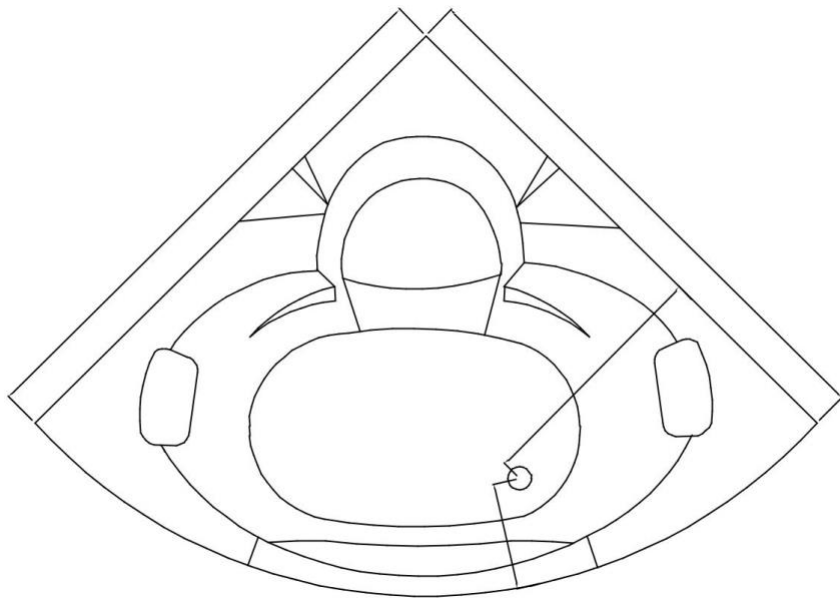

VASCA IDROMASSAGGIO ANGOLARE

EASY LIFE 135
SCHEDA TECNICA

Vasca Idromassaggio Angolare

In questa scheda tecnica sono riportate le misure di lunghezza, larghezza e altezza delle **vasche idromassaggio**.

Misure **vasca idromassaggio** EASY LIFE:

135x135x72

La **vasca da bagno idromassaggio** viene fornita con i seguenti accessori inclusi nel prezzo:

- piletta di scarico
- rubinetteria compresa di deviatore di flusso
- corrugato di scarico flessibile per allacciarsi a impianti già esistenti senza rompere le piastrelle
- piedini regolabili
- cromoterapia a 7 tonalità
- 2 tubi acqua calda e fredda
- poggiatesta ergonomici

La **vasca idromassaggio angolare Easy Life** viene consegnata già assemblata come in foto, con telaio autoportante in acciaio, richiede solo 15 minuti di tempo per essere installata ed essere già pronta all'uso.

[VASCA IDROMASSAGGIO ANGOLARE EASY LIFE 135](#)

Il modello Easy Life 135x135 è disponibile anche nella versione con riscaldamento, radio e display digitale.

Clicca sul link qui sotto per visionarla

[VASCA IDROMASSAGGIO ANGOLARE RISCALDATA EASY LIFE 135](#)