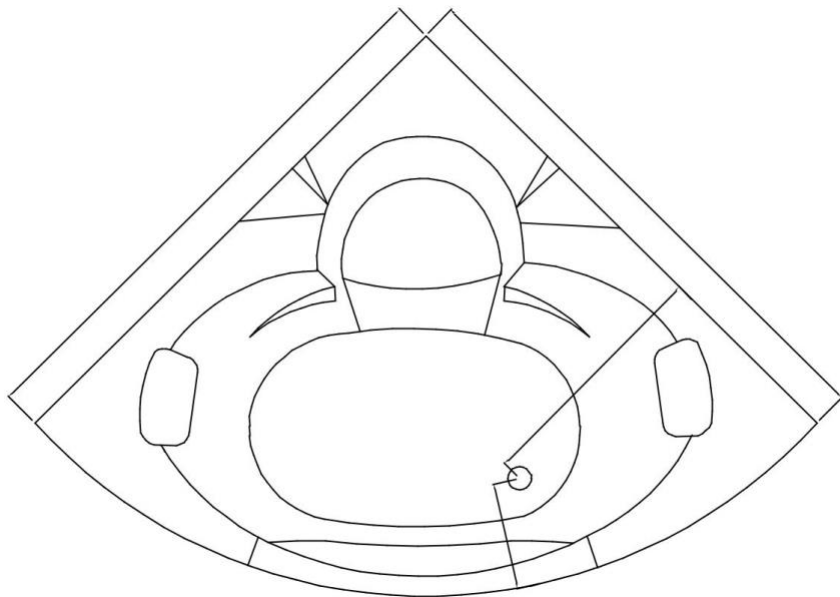

VASCA IDROMASSAGGIO ANGOLARE

EASY LIFE 135
SCHEDA TECNICA

Vasca Idromassaggio Angolare

In questa scheda tecnica sono riportate le misure di lunghezza, larghezza e altezza delle **vasche idromassaggio**.

Misure **vasca idromassaggio** EASY LIFE:

135x135x72

La **vasca da bagno idromassaggio** viene fornita con i seguenti accessori inclusi nel prezzo:

- piletta di scarico
- rubinetteria compresa di deviatore di flusso
- corrugato di scarico flessibile per allacciarsi a impianti già esistenti senza rompere le piastrelle
- piedini regolabili
- cromoterapia a 7 tonalità
- 2 tubi acqua calda e fredda
- poggiatesta ergonomici

La **vasca idromassaggio angolare Easy Life** viene consegnata già assemblata come in foto, con telaio autoportante in acciaio, richiede solo 15 minuti di tempo per essere installata ed essere già pronta all'uso.

[VASCA IDROMASSAGGIO ANGOLARE EASY LIFE 135](#)

Il modello Easy Life 135x135 è disponibile anche nella versione con riscaldamento, radio e display digitale.

Clicca sul link qui sotto per visionarla

[VASCA IDROMASSAGGIO ANGOLARE RISCALDATA EASY LIFE 135](#)