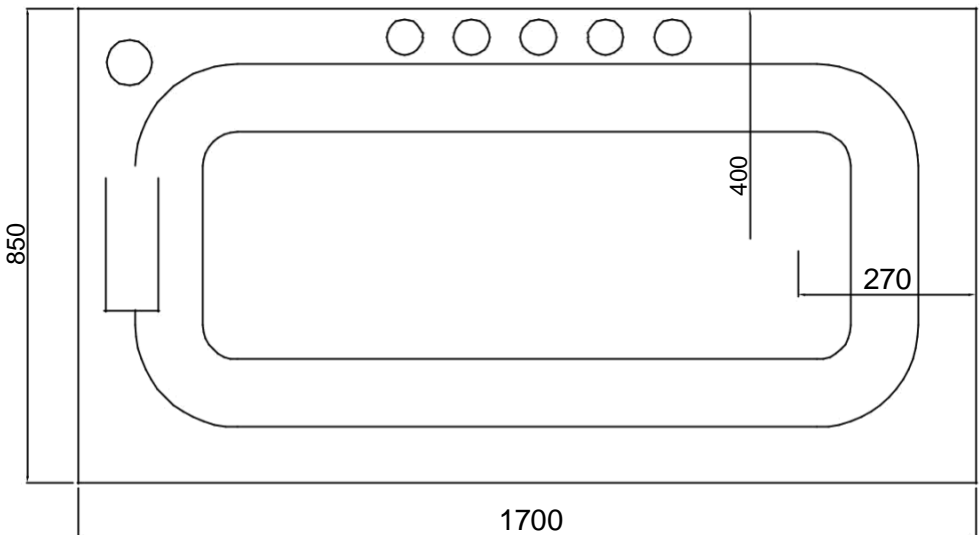

VASCA IDROMASSAGGIO CUBIC

SCHEDA TECNICA

Vasca idromassaggio

In questa scheda tecnica sono riportate le misure di lunghezza, larghezza e altezza delle **vasche idromassaggio**.

Misure vasca idromassaggio CUBIC:

1700*850*600mm

La **vasca da bagno idromassaggio** viene fornita con i seguenti accessori inclusi nel prezzo:

- piletta di scarico
- rubinetteria compresa di deviatore di flusso
- corrugato di scarico flessibile per allacciarsi a impianti già esistenti senza rompere le piastrelle
- piedini regolabili
- cromoterapia a 7 tonalità
- 2 tubi acqua calda e fredda
- poggiatesta ergonomici

La **vasca idromassaggio** illustrata viene consegnata già assemblata come in foto, con telaio autoportante in acciaio, richiede solo 15 minuti di tempo per essere installata ed essere già pronta all'uso.

[VASCA IDROMASSAGGIO CUBIC](#)