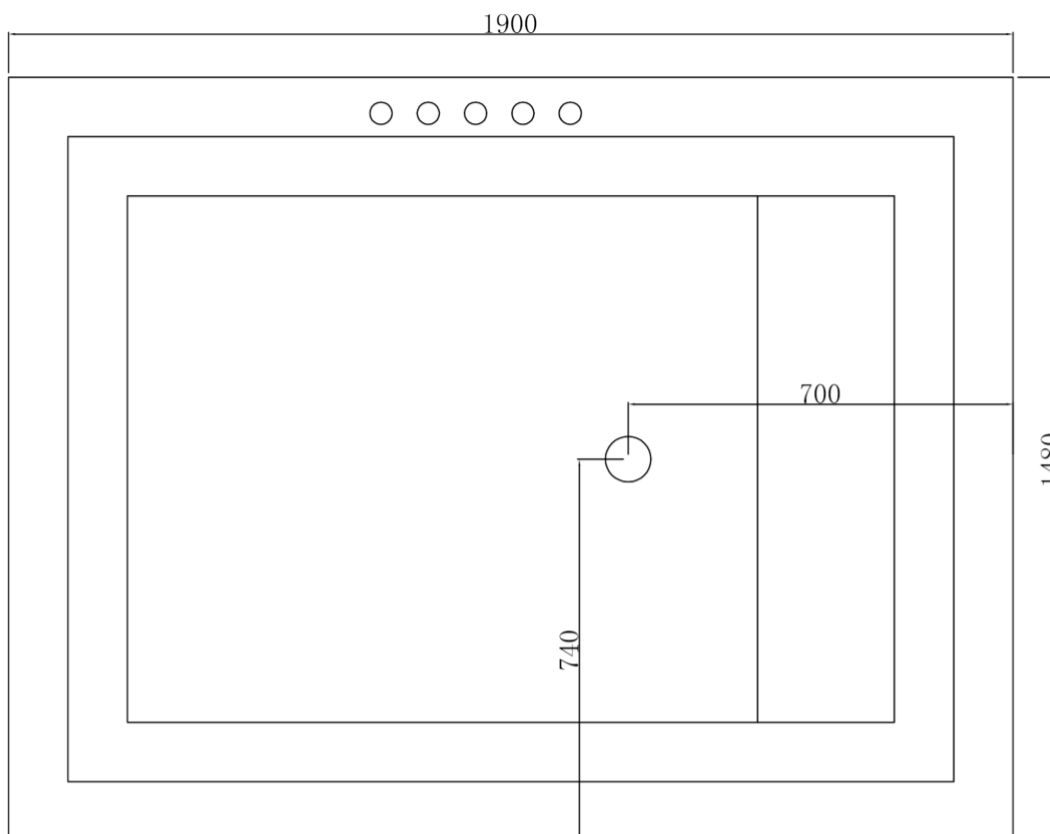

VASCA IDROMASSAGGIO DOPPIA RISCALDATA ITALIAN DESIGN

C022
1900*1480*630mm

Misure vasca idromassaggio: 190L x 148L x 63A

Vasca idromassaggio doppia

La **vasca da bagno idromassaggio riscaldata** viene venduta con tutti i seguenti accessori inclusi nel prezzo:

La **vasca con idromassaggio Italian Design** viene consegnata già assemblata come in foto, con telaio autoportante in acciaio, richiede solo 15 minuti di tempo per essere installata e sarà già pronta all'uso.

[VASCA IDROMASSAGGIO DOPPIA RISCALDATA ITALIAN DESIGN](#)

Il modello Italian Design 190x148x63 è disponibile anche nella versione senza riscaldamento.

Clicca sul link qui sotto per vederla

[VASCA IDROMASSAGGIO DOPPIA ITALIAN DESIGN](#)