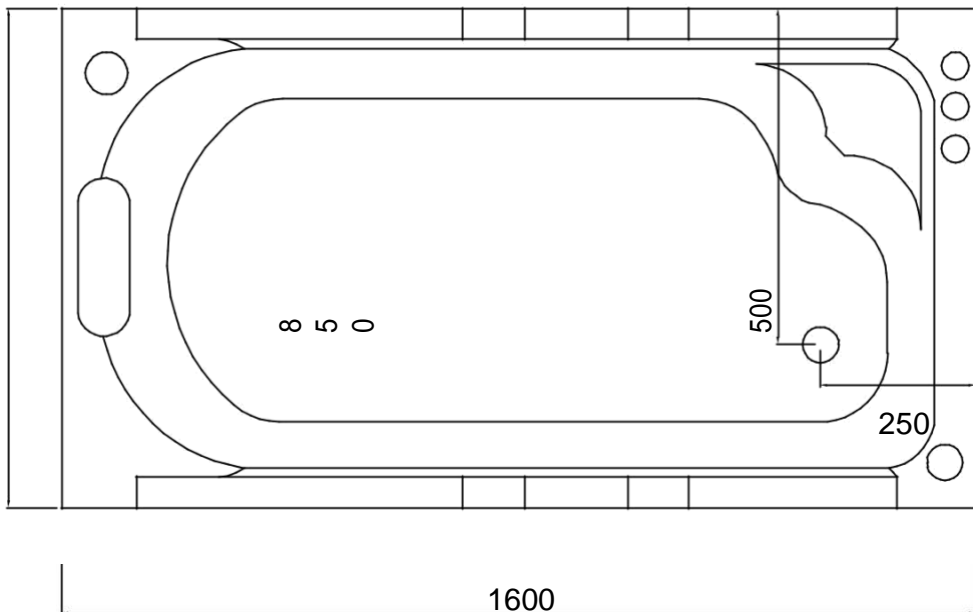

VASCA IDROMASSAGGIO RETTANGOLARE

EXCELLENT

Misure vasca idromassaggio :
16000*850*580mm

Vasca idromassaggio excellent

La **vasca idromassaggio** viene fornita con i seguenti accessori inclusi nel prezzo:

- piletta di scarico
- rubinetteria compresa di deviatore di flusso
- corrugato di scarico flessibile per allacciarsi a impianti già esistenti senza rompere le piastrelle
- piedini regolabili
- cromoterapia a 7 tonalità
- 2 tubi acqua calda e fredda
- poggiatesta ergonomici

La **vasca idromassaggio rettangolare Excellent** viene consegnata già assemblata come in foto, con telaio autoportante in acciaio, richiede solo 15 minuti di tempo per essere installata ed essere già pronta all'uso.