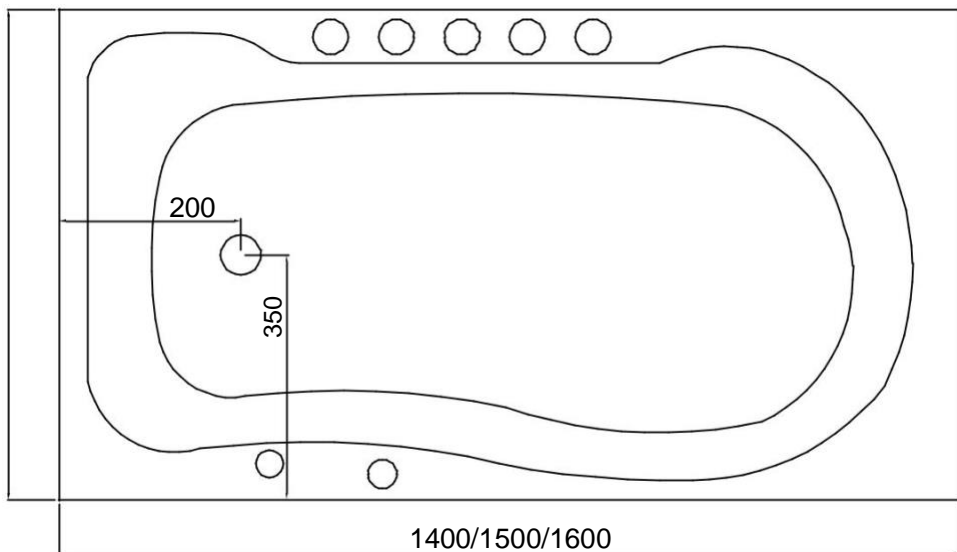

750/800

## VASCA IDROMASSAGGIO LAKE

### Scheda tecnica Lake Misure disponibili:

- 1400\*750\*580mm
- 1500\*800\*580mm
- 1600\*800\*580mm

Per vedere tutti i modelli e i prezzi  
clicca su

[VASCHE IDROMASSAGGIO PREZZI](#)