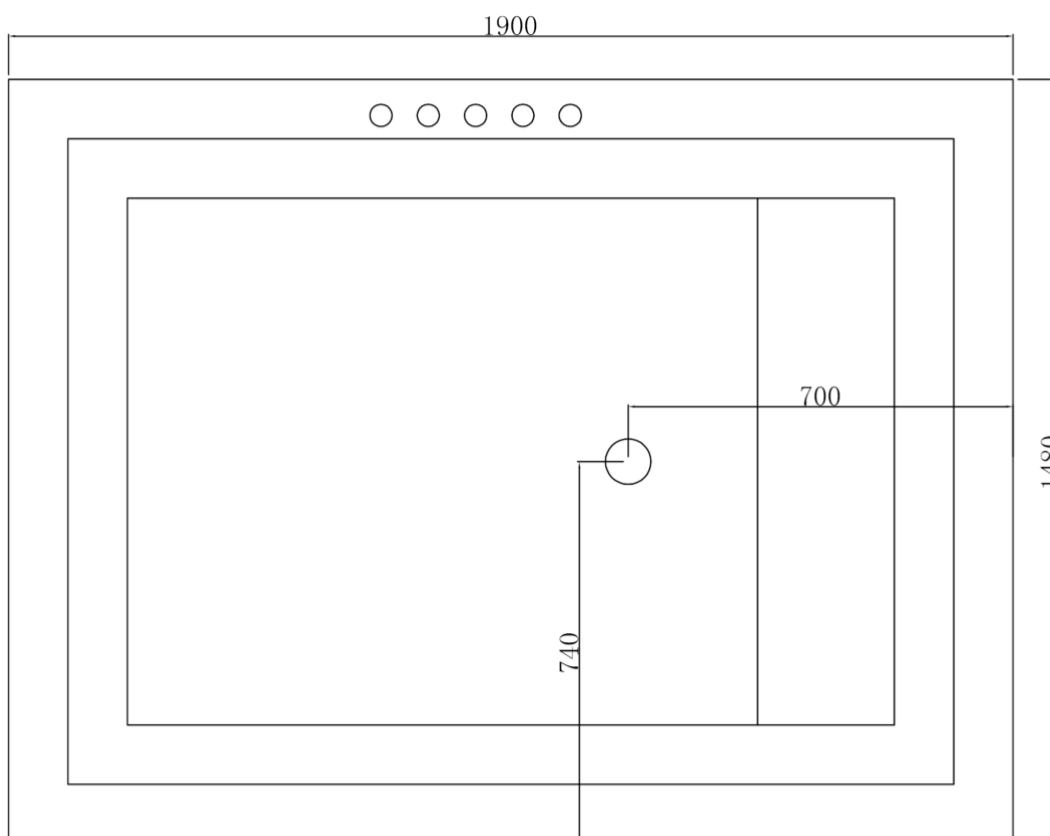

VASCA IDROMASSAGGIO PER DUE  
ITALIAN DESIGN

C022  
1900\*1480\*630mm

**Misure vasca idromassaggio: 190L x 148L x 63A**

## Vasca idromassaggio per due

La **vasca idromassaggio due posti** viene fornita con i seguenti accessori inclusi nel prezzo:

- cromoterapia a 7 tonalità
- piletta di scarico
- corrugato di scarico flessibile per allacciarsi a impianti già esistenti senza rompere le piastrelle
- rubinetteria compresa di deviatore di flusso
- 2 tubi acqua calda e fredda
- piedini regolabili
- poggiatesta ergonomici

La **vasca idromassaggio** Italian Design viene consegnata già assemblata come in foto, con telaio autoportante in acciaio, richiede solo 15 minuti di tempo per essere installata ed essere già pronta all'uso.

[VASCA IDROMASSAGGIO PER DUE ITALIAN DESIGN](#)

Il modello Italian Design 190x148x63 è disponibile anche nella versione con riscaldamento, radio e display digitale.

Clicca sul link qui sotto per vederla