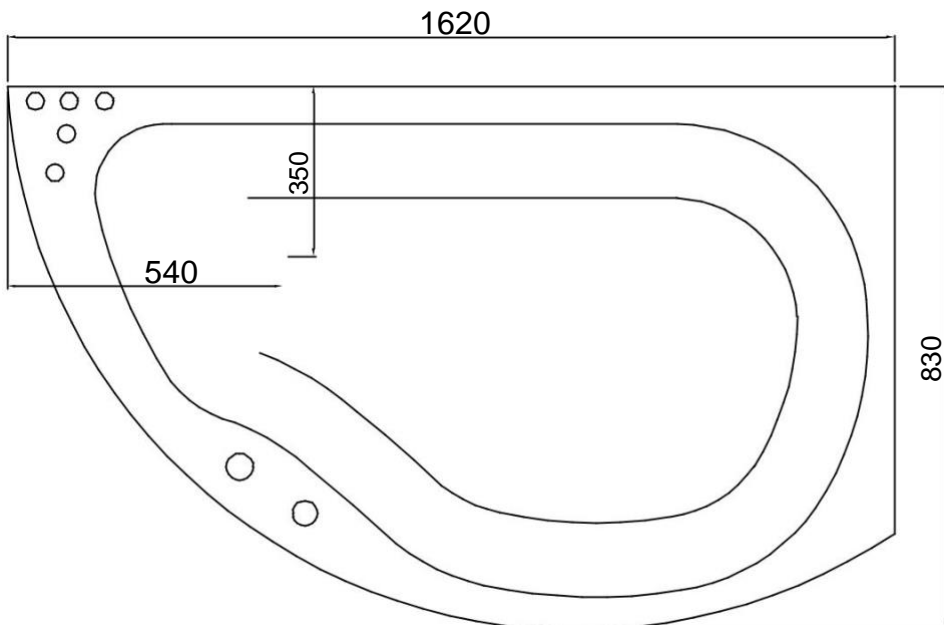

# Vasca idromassaggio

White Natur

## Scheda tecnica vasca idromassaggio White Natur

Misure: 1620\*830\*600mm

Per vedere tutte i modelli e i prezzi  
clicca su:

[VASCHE IDROMASSAGGIO PREZZI](#)