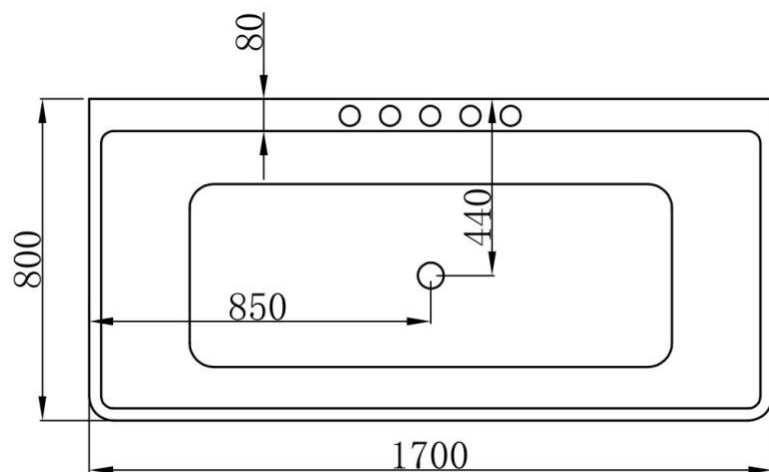

VASCA FREESTANDING 170X80

DESIGN ALBA

7101
1700*800*590mm

Misure vasca freestanding: 170L x 80L x 59A

Vasca freestanding

La **vasca freestanding 170 x 80** viene fornita con i seguenti accessori inclusi nel prezzo:

- rubinetteria in acciaio inox
- corrugato di scarico per allacciarsi a impianti già esistenti, in qualsiasi punto dell'area ricoperta dalla vasca, senza rompere le piastrelle
- piletta

La **vasca freestanding Alba** viene consegnata già assemblata come in foto, con telaio autoportante in acciaio, richiede solo 15 minuti di tempo per essere installata ed essere già pronta all'uso.