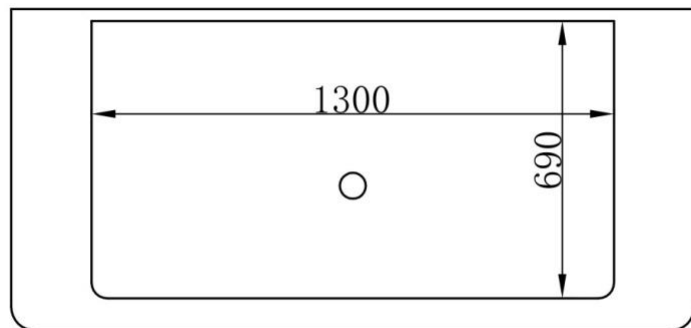

VASCA FREESTANDING 170X80

DESIGN ALBA

7101
1700*800*590mm

Misure vasca freestanding: 170L x 80L x 59A

Vasca freestanding

La **vasca freestanding 170 x 80** viene fornita con i seguenti accessori inclusi nel prezzo:

- rubinetteria in acciaio inox
- corrugato di scarico per allacciarsi a impianti già esistenti, in qualsiasi punto dell'area ricoperta dalla vasca, senza rompere le piastrelle
- piletta

La **vasca freestanding Alba** viene consegnata già assemblata come in foto, con telaio autoportante in acciaio, richiede solo 15 minuti di tempo per essere installata ed essere già pronta all'uso.