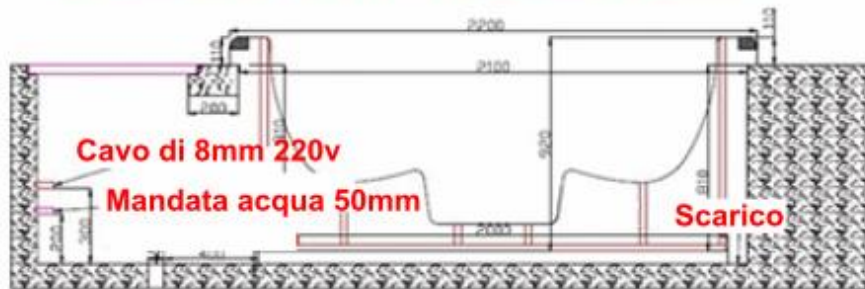

Vasca Idromassaggio da esterno:

Royale

In questa scheda tecnica si possono trovare le misure esatte della **minipiscina idromassaggio** Royale.

Minipiscine :

Per vedere tutti i modelli e i prezzi clicca su

[Vasca Idromassaggio da esterno](#)

Per acquistare il modello Royale clicca su

[Minipiscina](#) Royale

Vasca SPA Royale

DIMENSIONI PRODOTTO: 2200x2200x920mm

Servizio Clienti

0286882338

WWW.IMPORTFORME.IT