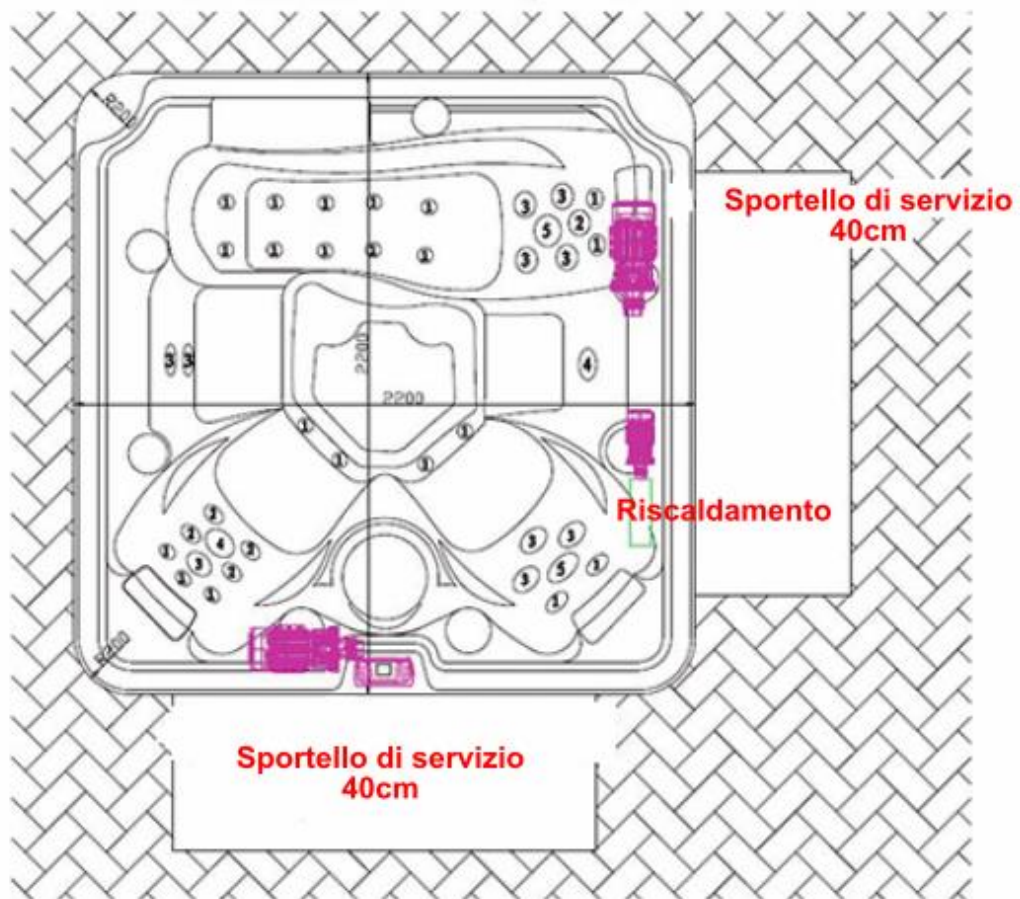

Vasca Idromassaggio da esterno:

Royale

In questa scheda tecnica si possono trovare le misure esatte della **minipiscina idromassaggio** Royale.

Minipiscine :

Per vedere tutti i modelli e i prezzi clicca su

[Vasca Idromassaggio da esterno](#)

Per acquistare il modello Royale clicca su

[Minipiscina](#) Royale

Vasca SPA Royale

DIMENSIONI PRODOTTO: 2200x2200x920mm

Servizio Clienti

0286882338

WWW.IMPORTFORME.IT