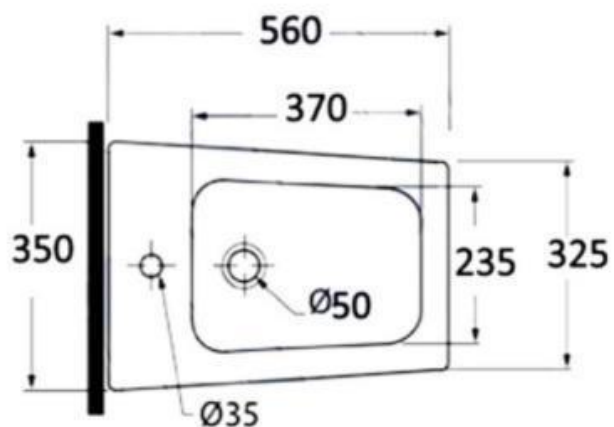

SANITARI FILO MURO

SCHEDA TECNICA

Per vedere tutti i modelli clicca su [SANITARI BAGNO](#)

Bidet filo parete Minimal

Per acquistarlo clicca su

[BIDET FILO MURO MINIMAL](#)

Qui sopra sono illustrate le misure e i componenti del **bidet filo muro**, prima di effettuare il montaggio bisogna consultare la presente scheda tecnica.