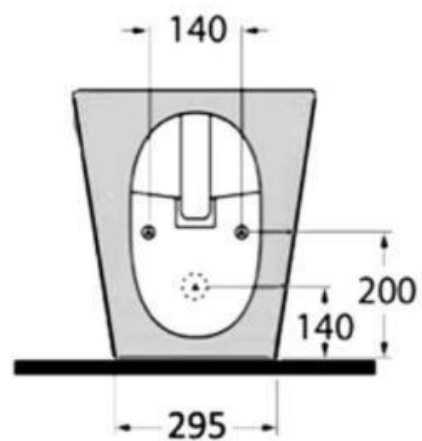

SANITARI FILO MURO

SCHEDA TECNICA

Per vedere tutti i modelli clicca su [SANITARI BAGNO](#)

Bidet filo parete Minimal

Per acquistarlo clicca su

[BIDET FILO MURO MINIMAL](#)

Qui sopra sono illustrate le misure e i componenti del **bidet filo muro**, prima di effettuare il montaggio bisogna consultare la presente scheda tecnica.