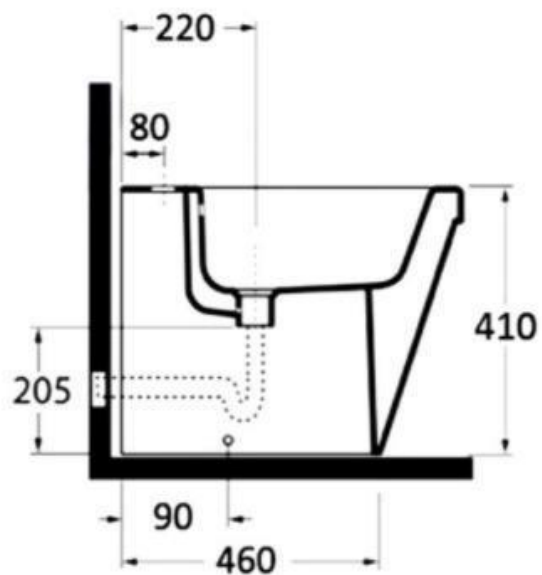

SANITARI FILO MURO

SCHEDA TECNICA

Per vedere tutti i modelli clicca su [SANITARI BAGNO](#)

Bidet filo parete Minimal

Per acquistarlo clicca su

[BIDET FILO MURO MINIMAL](#)

Qui sopra sono illustrate le misure e i componenti del **bidet filo muro**, prima di effettuare il montaggio bisogna consultare la presente scheda tecnica.