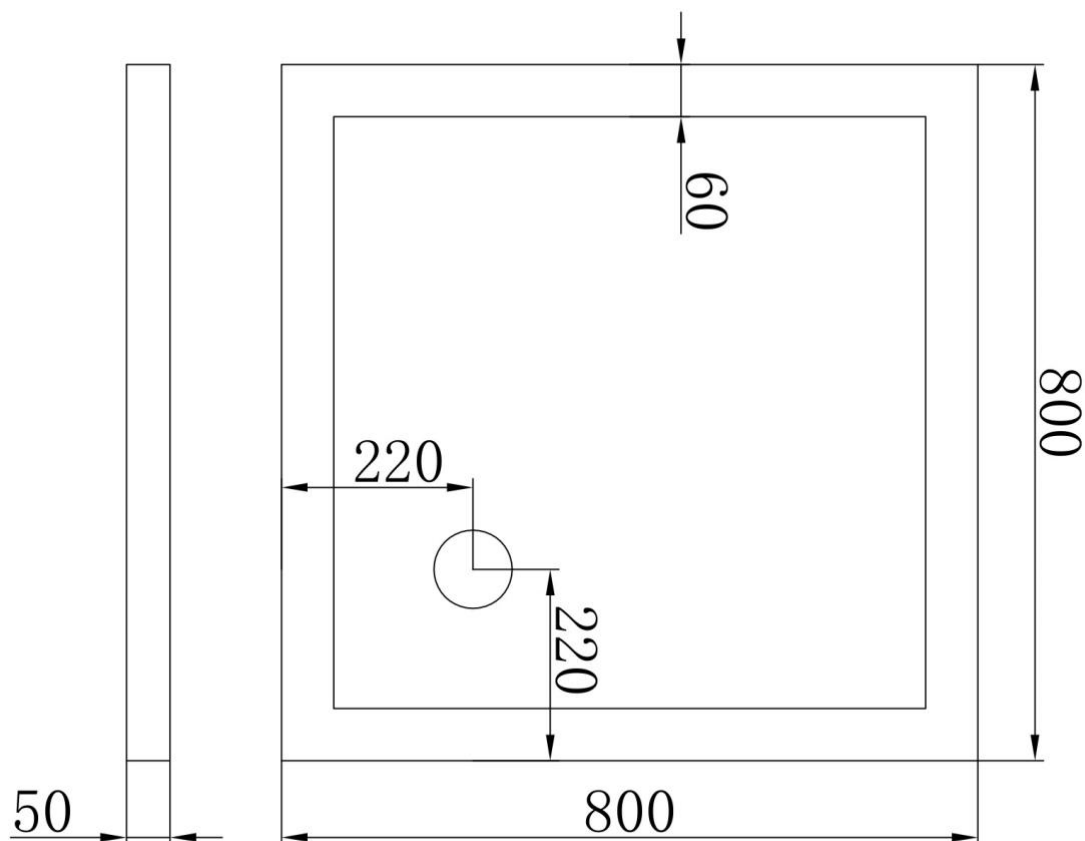

PIATTO DOCCIA IN RESINA 80 x 80cm QUADRATO

Specifiche Tecniche

Misura Piatto doccia in resina reversibile 80L x 80L x 5A

Per acquistare questo modello clicca su
[PIATTO DOCCIA IN RESINA 80 X 80 QUADRATO](#)

Piatti doccia in resina reversibili tutte le misure disponibili:

- 70x90; 70x100; 70x110; 70x120;
- 80x90; 80x100; 80x110; 80x120;
- 90x120;
- 80x80 semicircolare; 90x90 semicircolare.

Per vedere tutte le misure disponibili e i prezzi dei piatti clicca su:
[PIATTI DOCCIA – PREZZI](#)

Per richiedere un ricambio o per ricevere assistenza clicca su
[ASSISTENZA IMPORT FOR ME](#)

MISURE PIATTO DOCCIA 80 X 80 X 5 cm altezza QUADRATO

Piatto doccia in Resina di ABS 80x80 cm quadrato con altezza da 5cm, antiscivolo, anticalcare, testato sino ad un peso massimo di oltre 850Kg.

È rifinito su tutti e 4 i lati, pertanto è reversibile permettendo l'installazione sia su lato Destro che Sinistro a seconda dell'esigenza.

Piletta diametro 12 e sifone inclusi nel prezzo.

Dimensioni: 80x80x5cm.